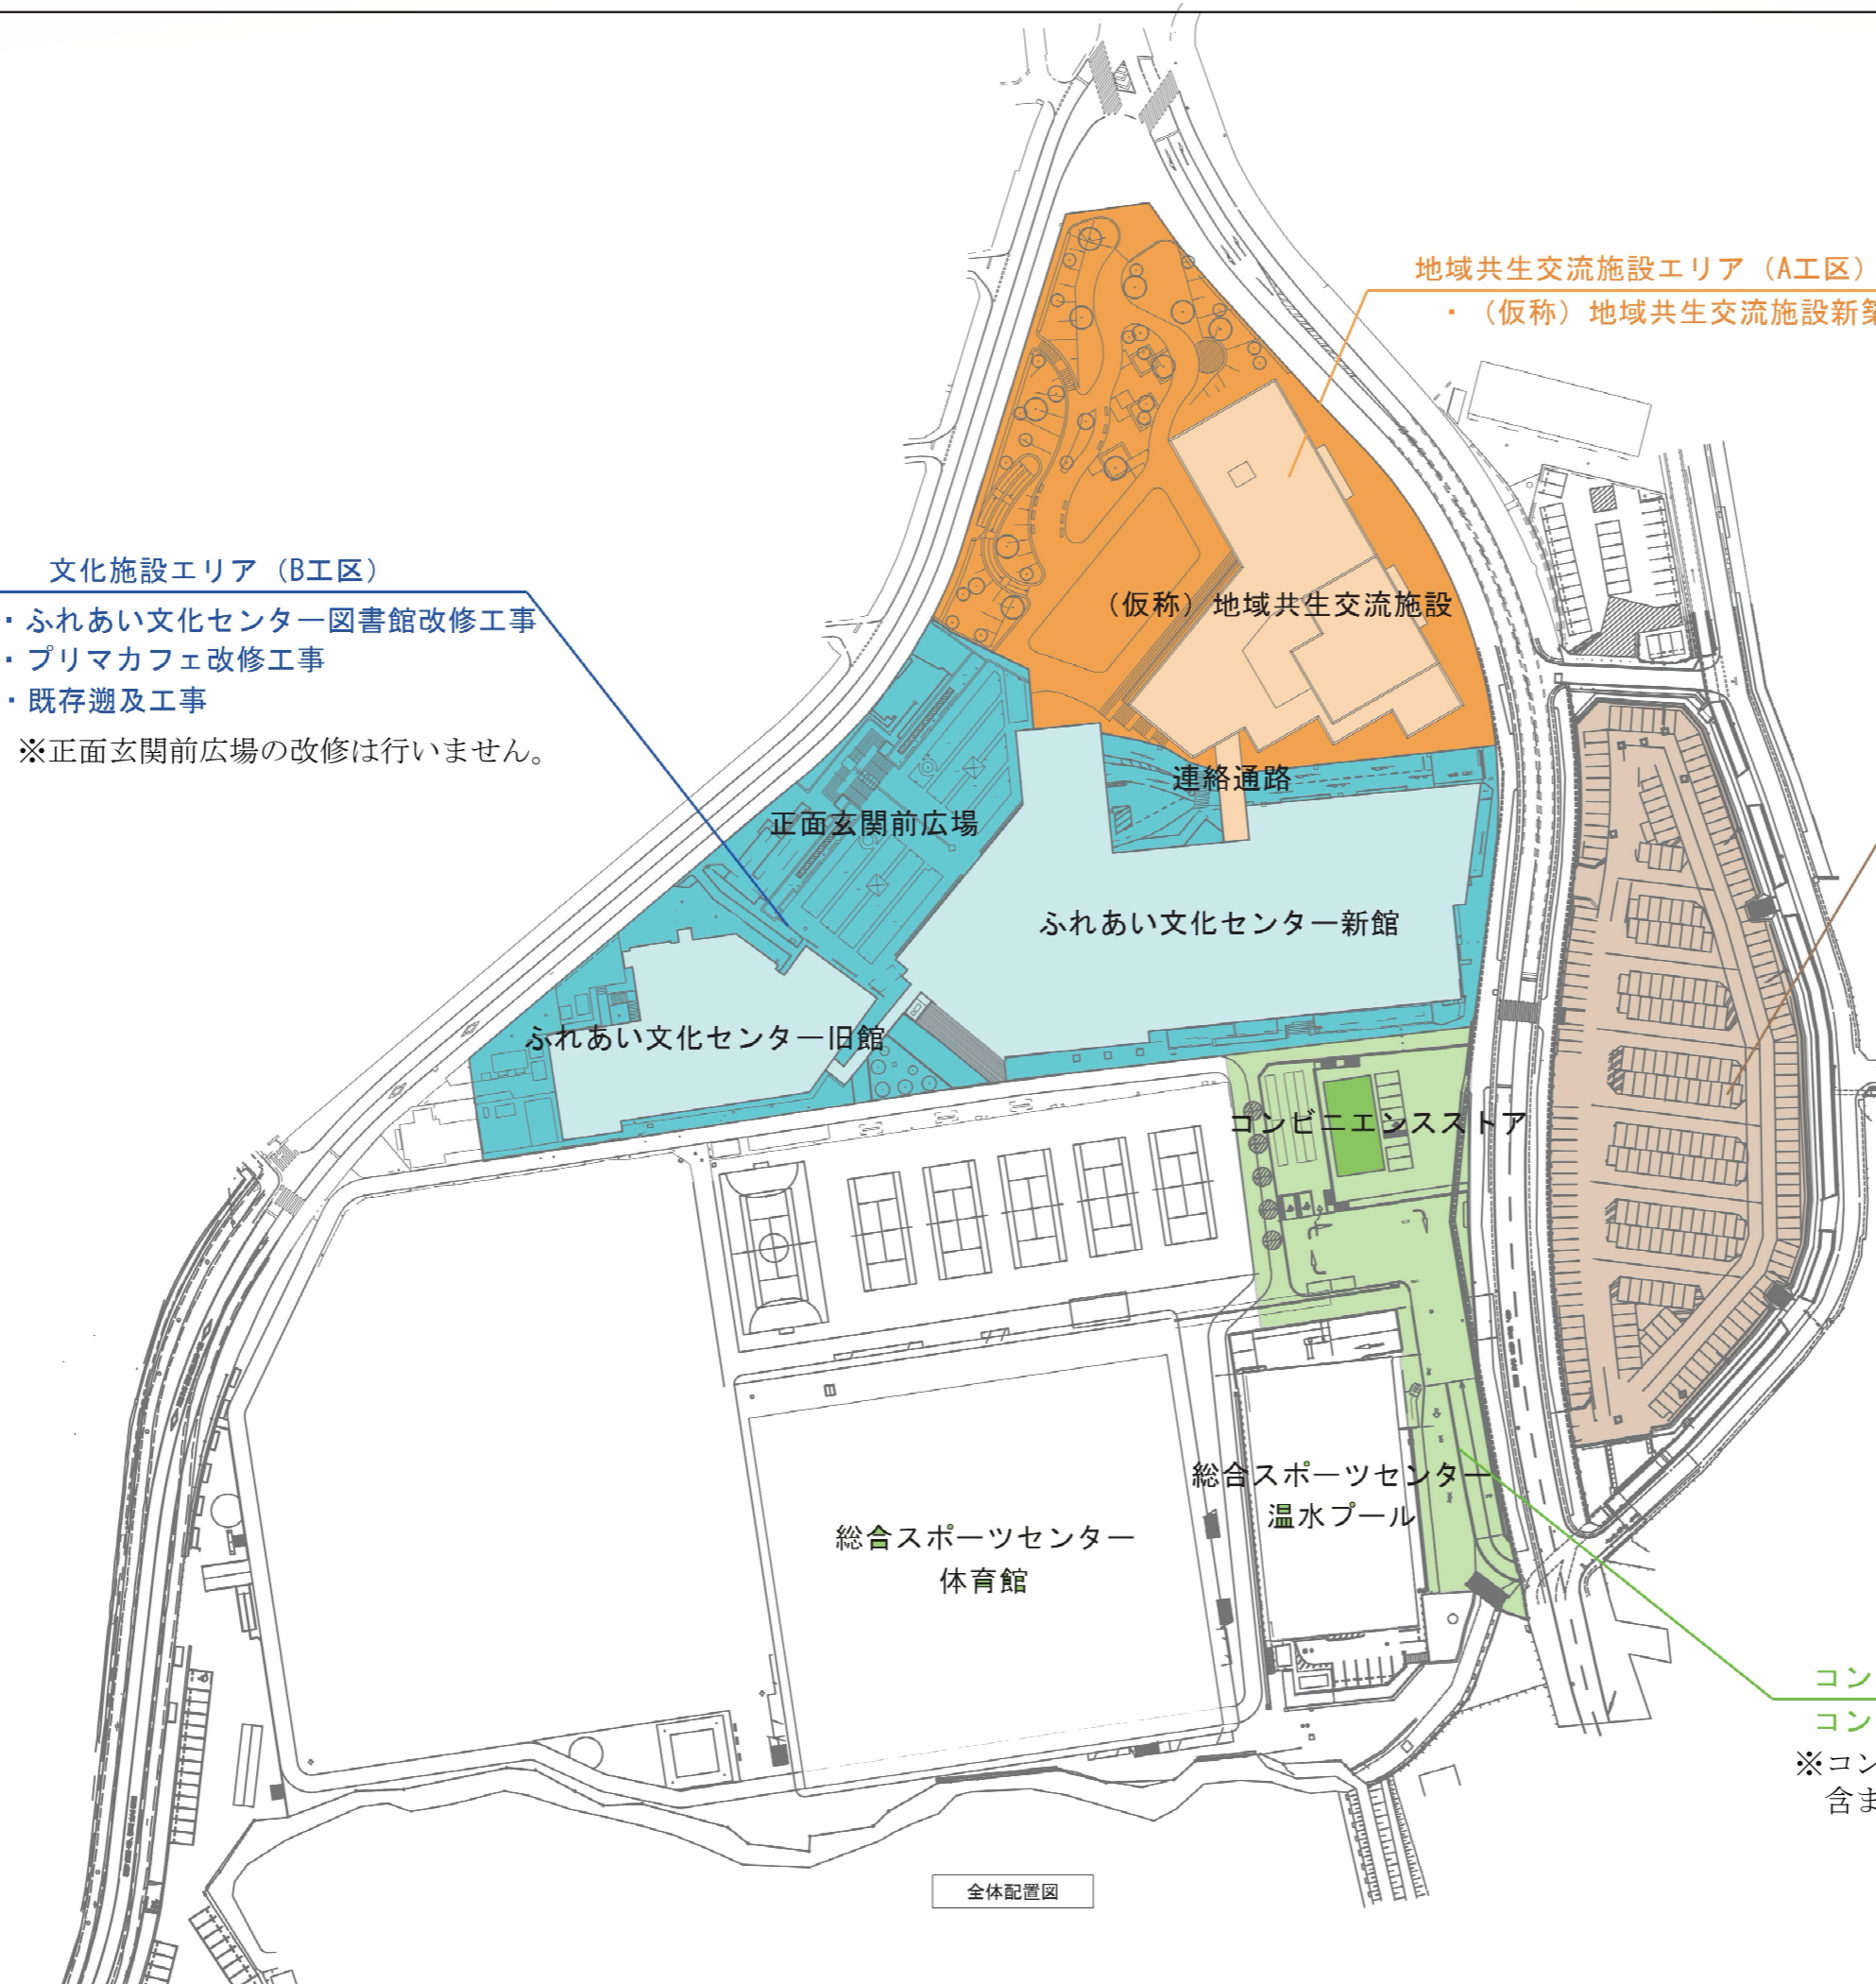

全体計画図(概要)

文化施設エリア (B工区)

- ・ふれあい文化センター図書館改修工事
- ・プリマカフェ改修工事
- ・既存遊及工事

※正面玄関前広場の改修は行いません。

地域共生交流施設エリア (A工区)

- ・(仮称)地域共生交流施設新築工事

第3駐車場エリア

- ・第3駐車場整備工事

※既設の車止めを着脱式に変更するなどの改修を予定しています。

コンビニエンスストアエリア (C・D工区)

- ・コンビニエンスストアエリア改修工事

※コンビニエンスストアの店舗工事は、含まれません。

全体配置図