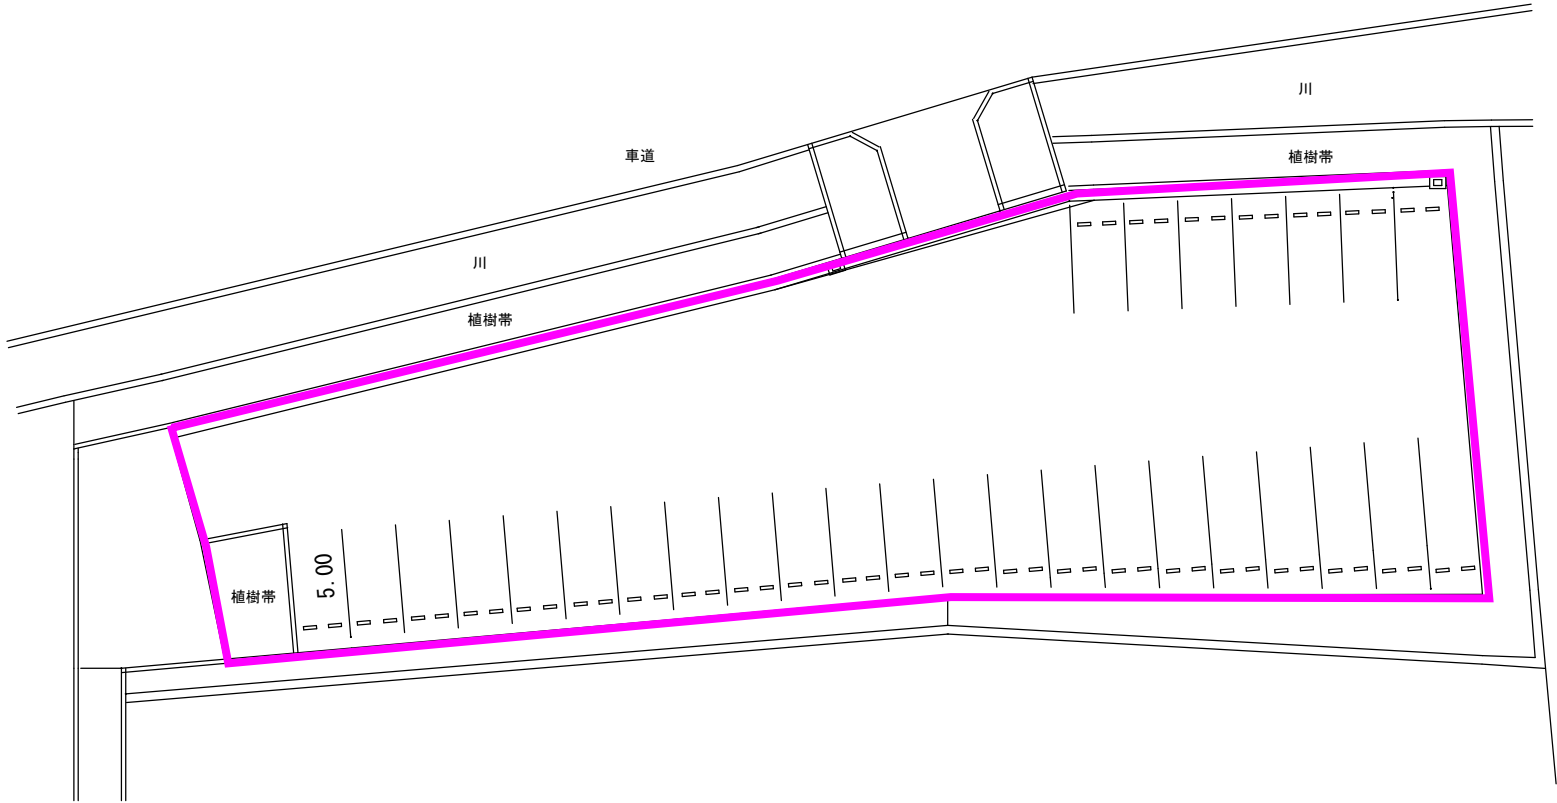

# 白水大池公園 正面入口駐車場及び正面入口駐車場（南側エリア） 平面図

白水大池公園 ちびっ子広場駐車場 平面図

白水大池公園 北駐車場 平面図

# 白水大池公園 東駐車場 平面図