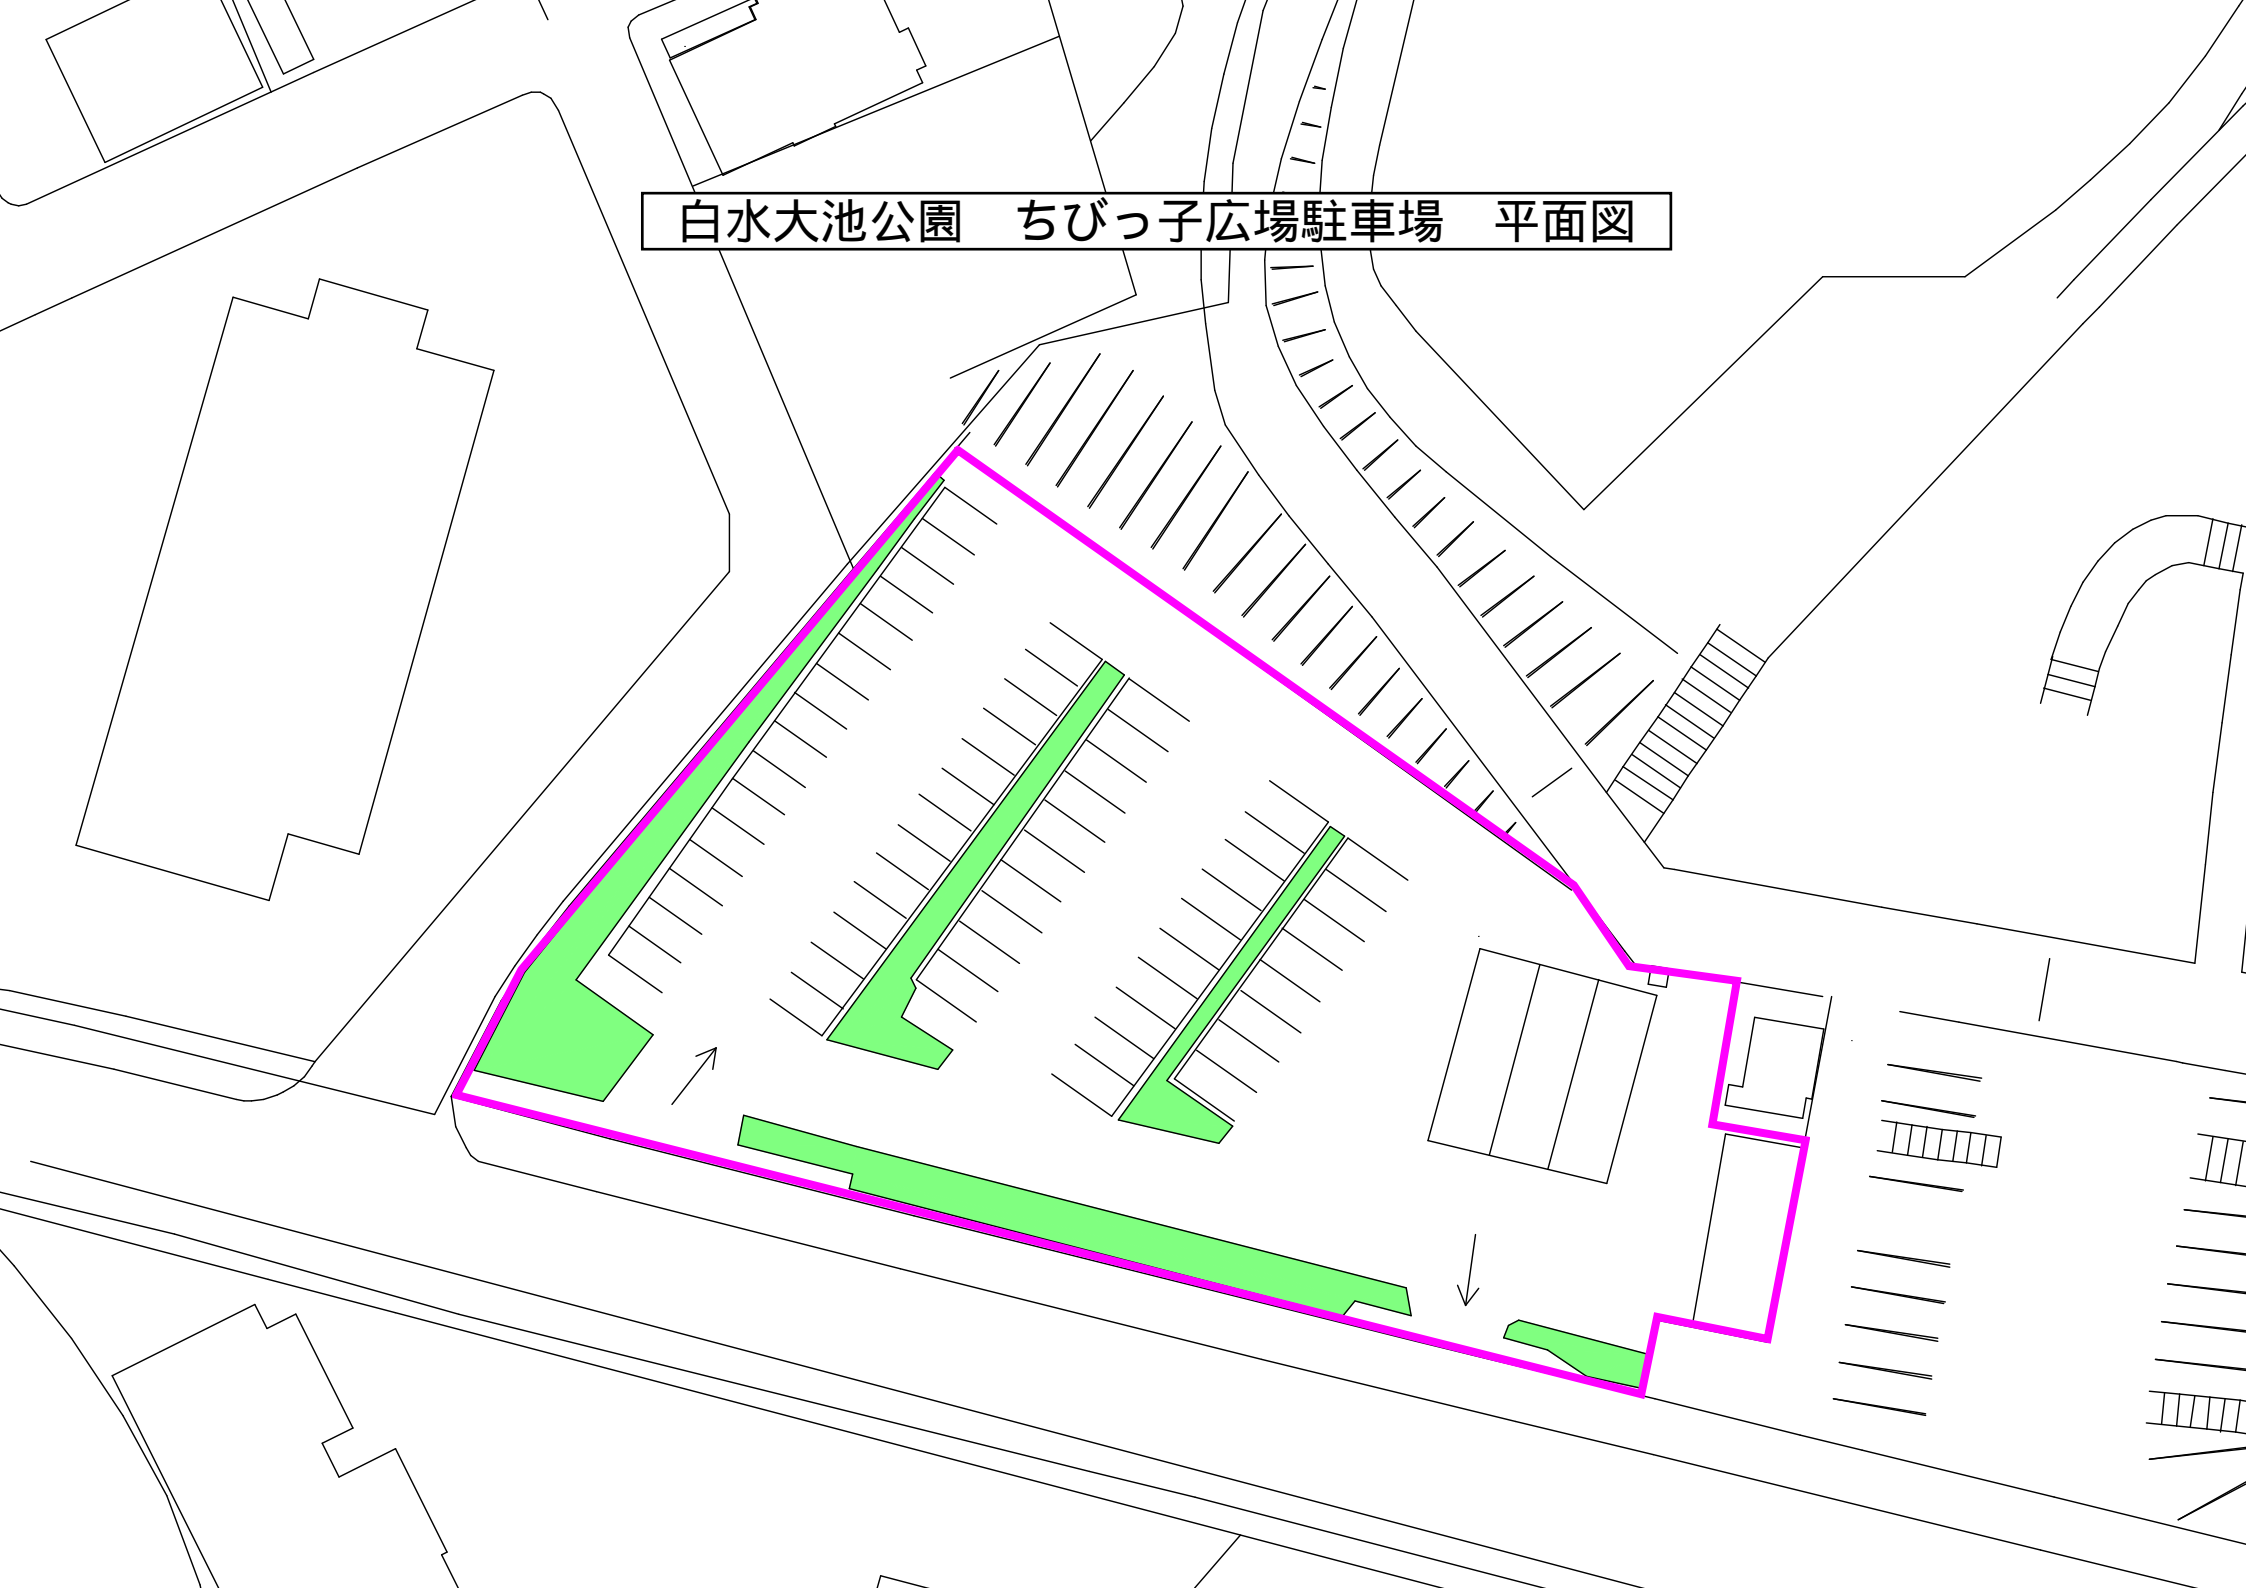

# 白水大池公園 正面入口駐車場及び正面入口駐車場（南側エリア） 平面図

白水大池公園 ちびっ子広場駐車場 平面図

白水大池公園 北駐車場 平面図

# 白水大池公園 東駐車場 平面図