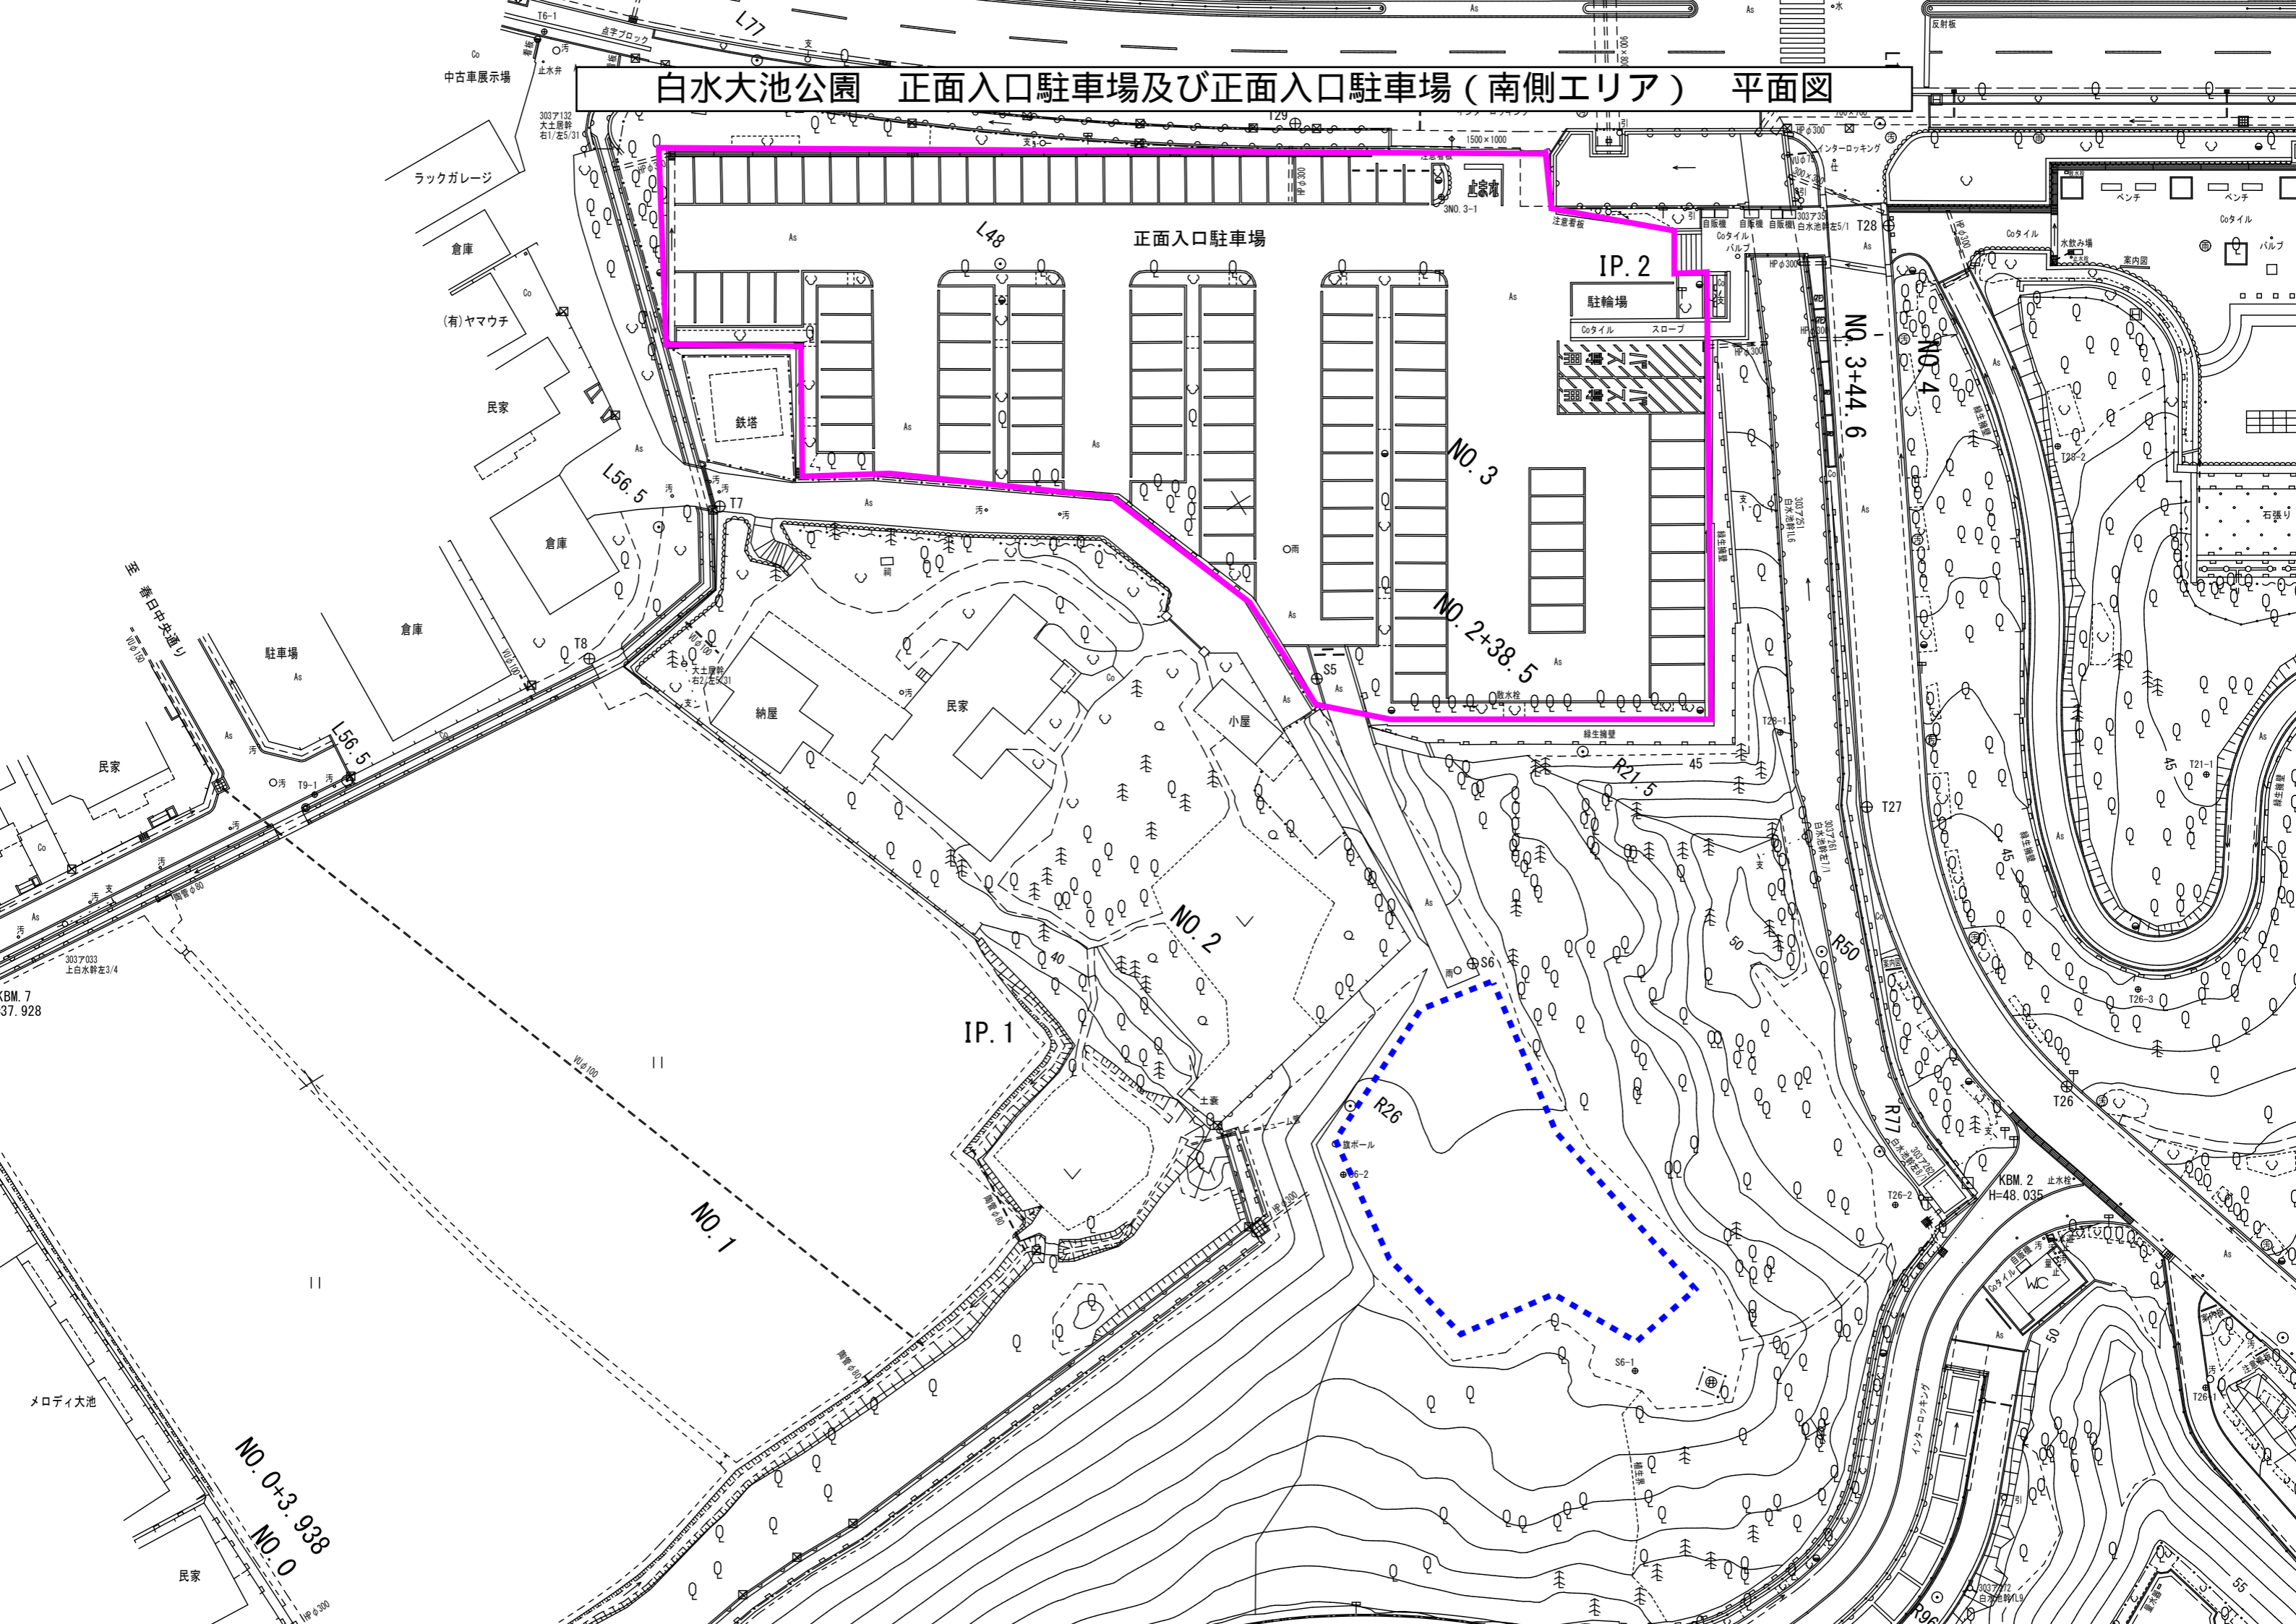

# 白水大池公園 正面入口駐車場及び正面入口駐車場（南側エリア） 平面図

白水大池公園 ちびっ子広場駐車場 平面図

白水大池公園 北駐車場 平面図

# 白水大池公園 東駐車場 平面図