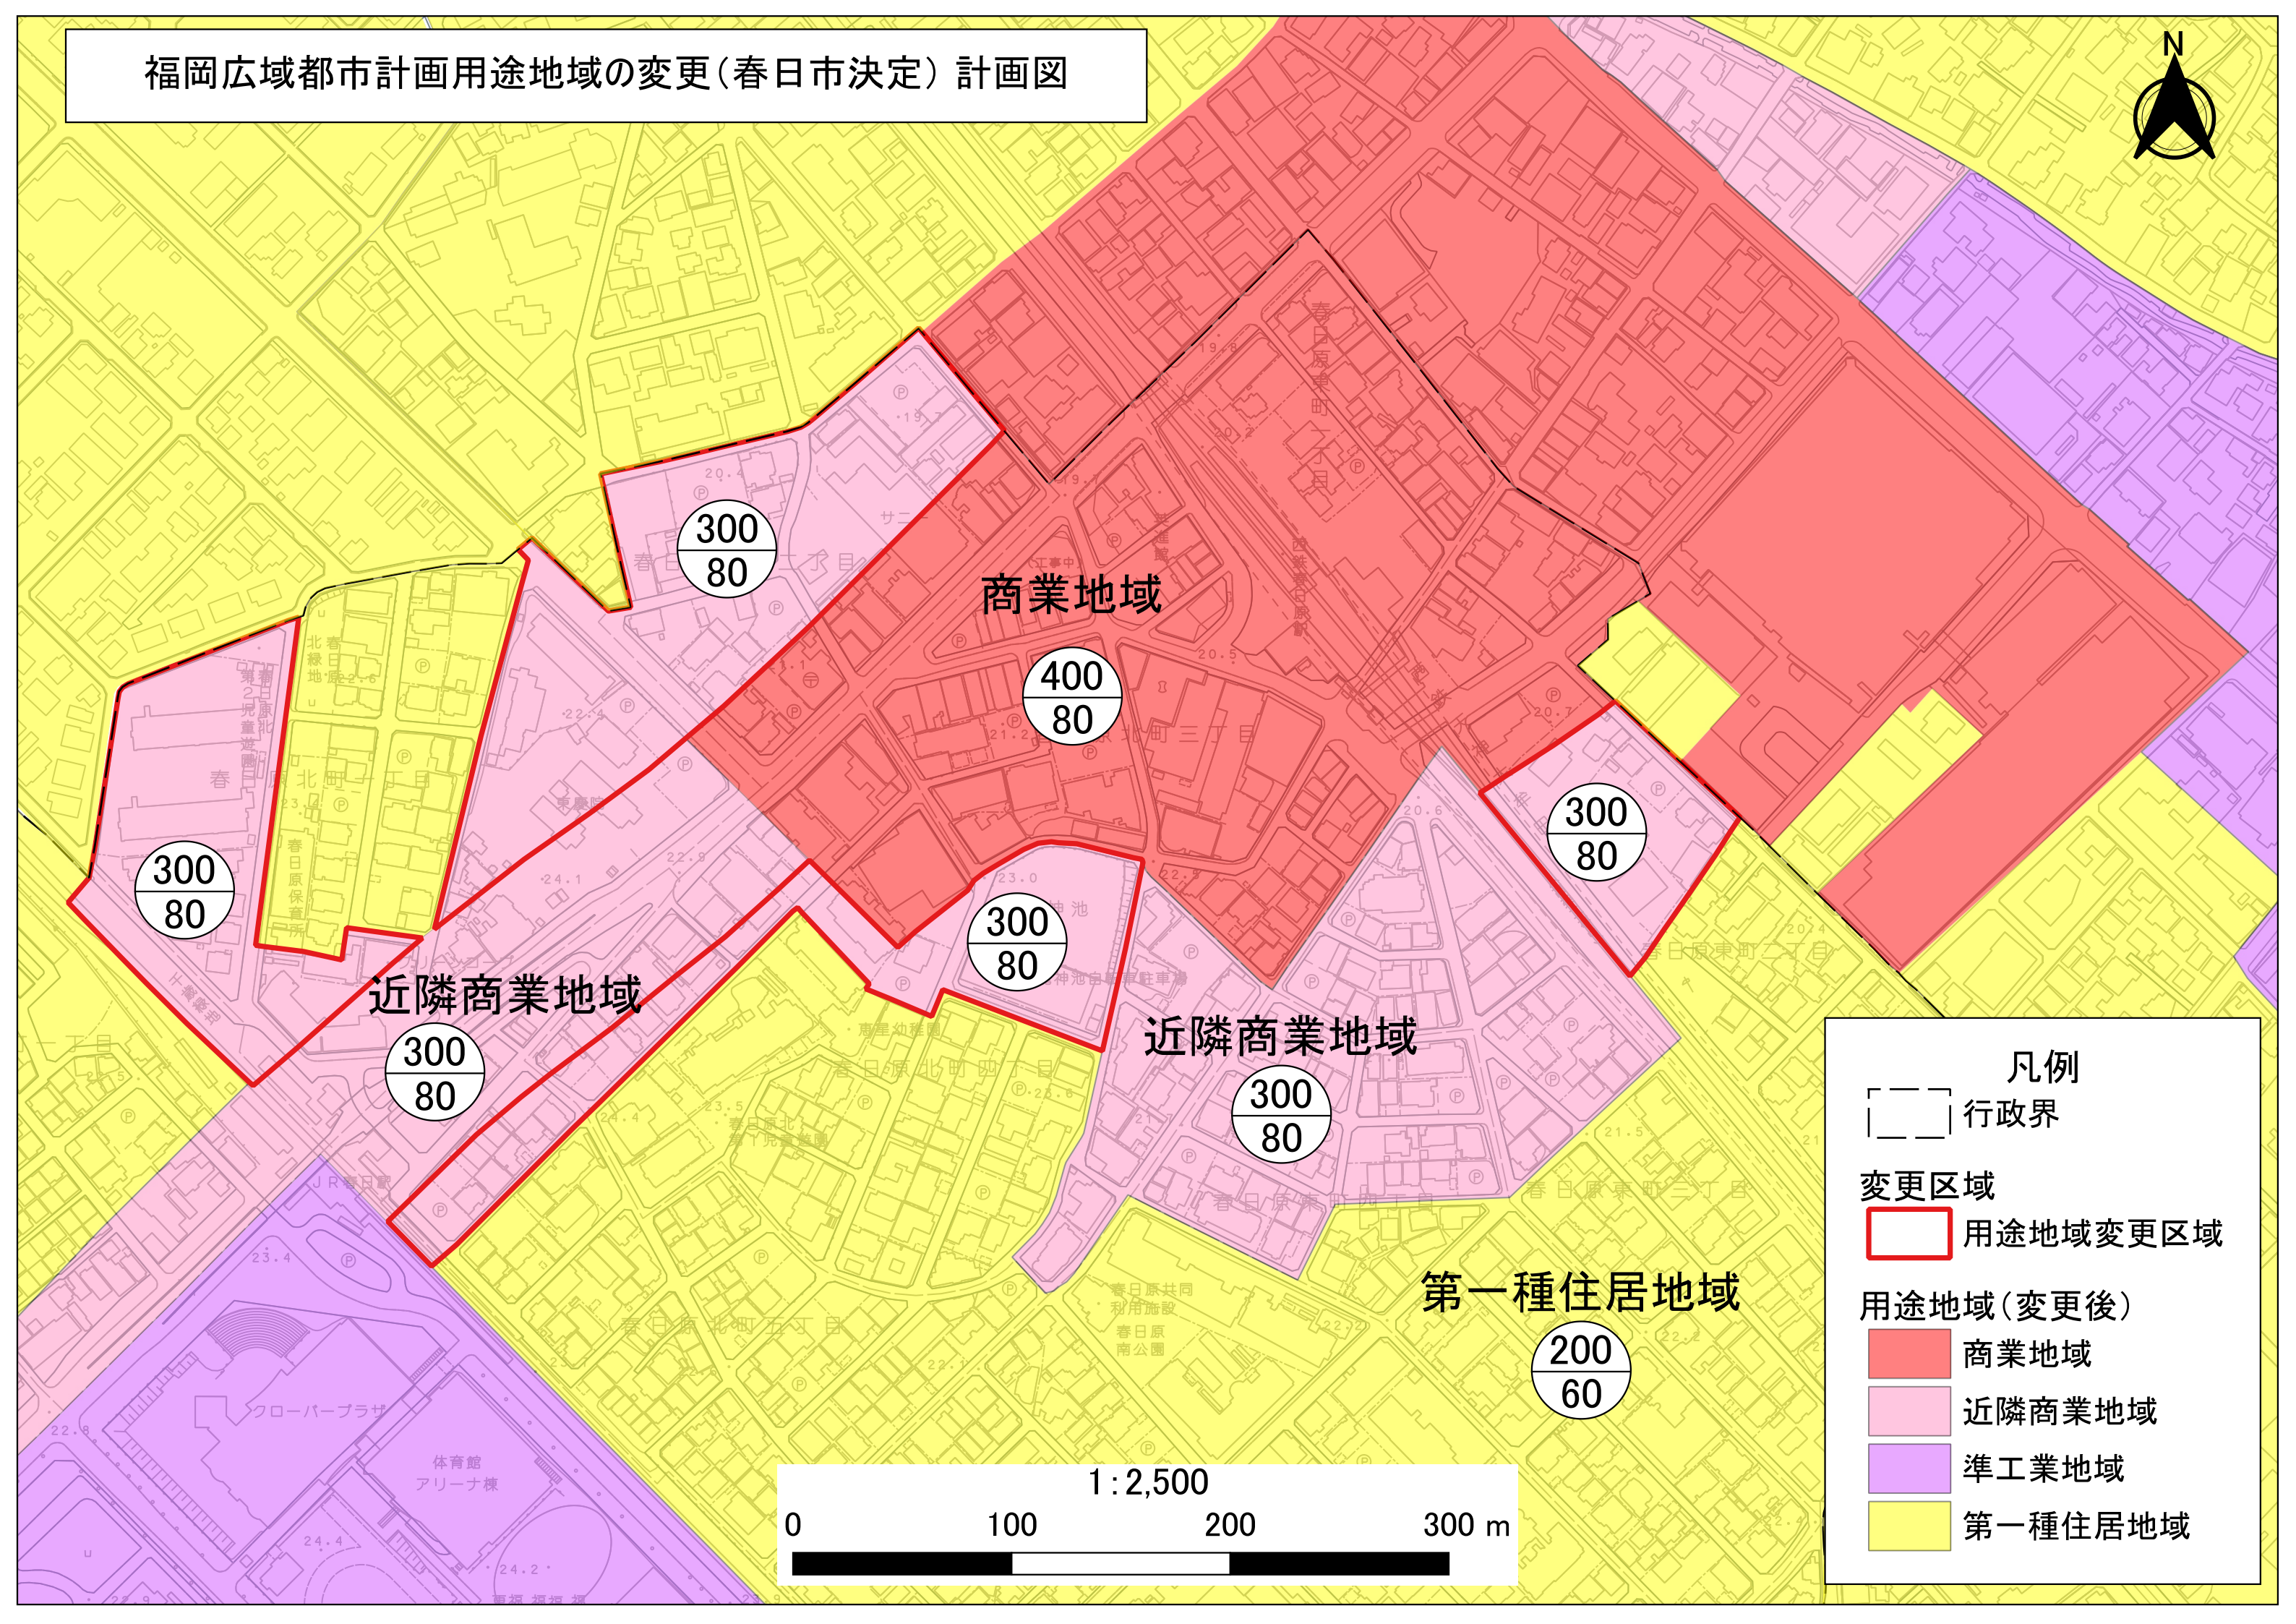

# 福岡広域都市計画用途地域の変更(春日市決定) 計画図

商業地域

近隣商業地域

近隣商業地域

第一種住居地域

- 凡例
- 行政界
  - 変更区域
  - 用途地域変更区域
  - 用途地域(変更後)
  - 商業地域
  - 近隣商業地域
  - 準工業地域
  - 第一種住居地域