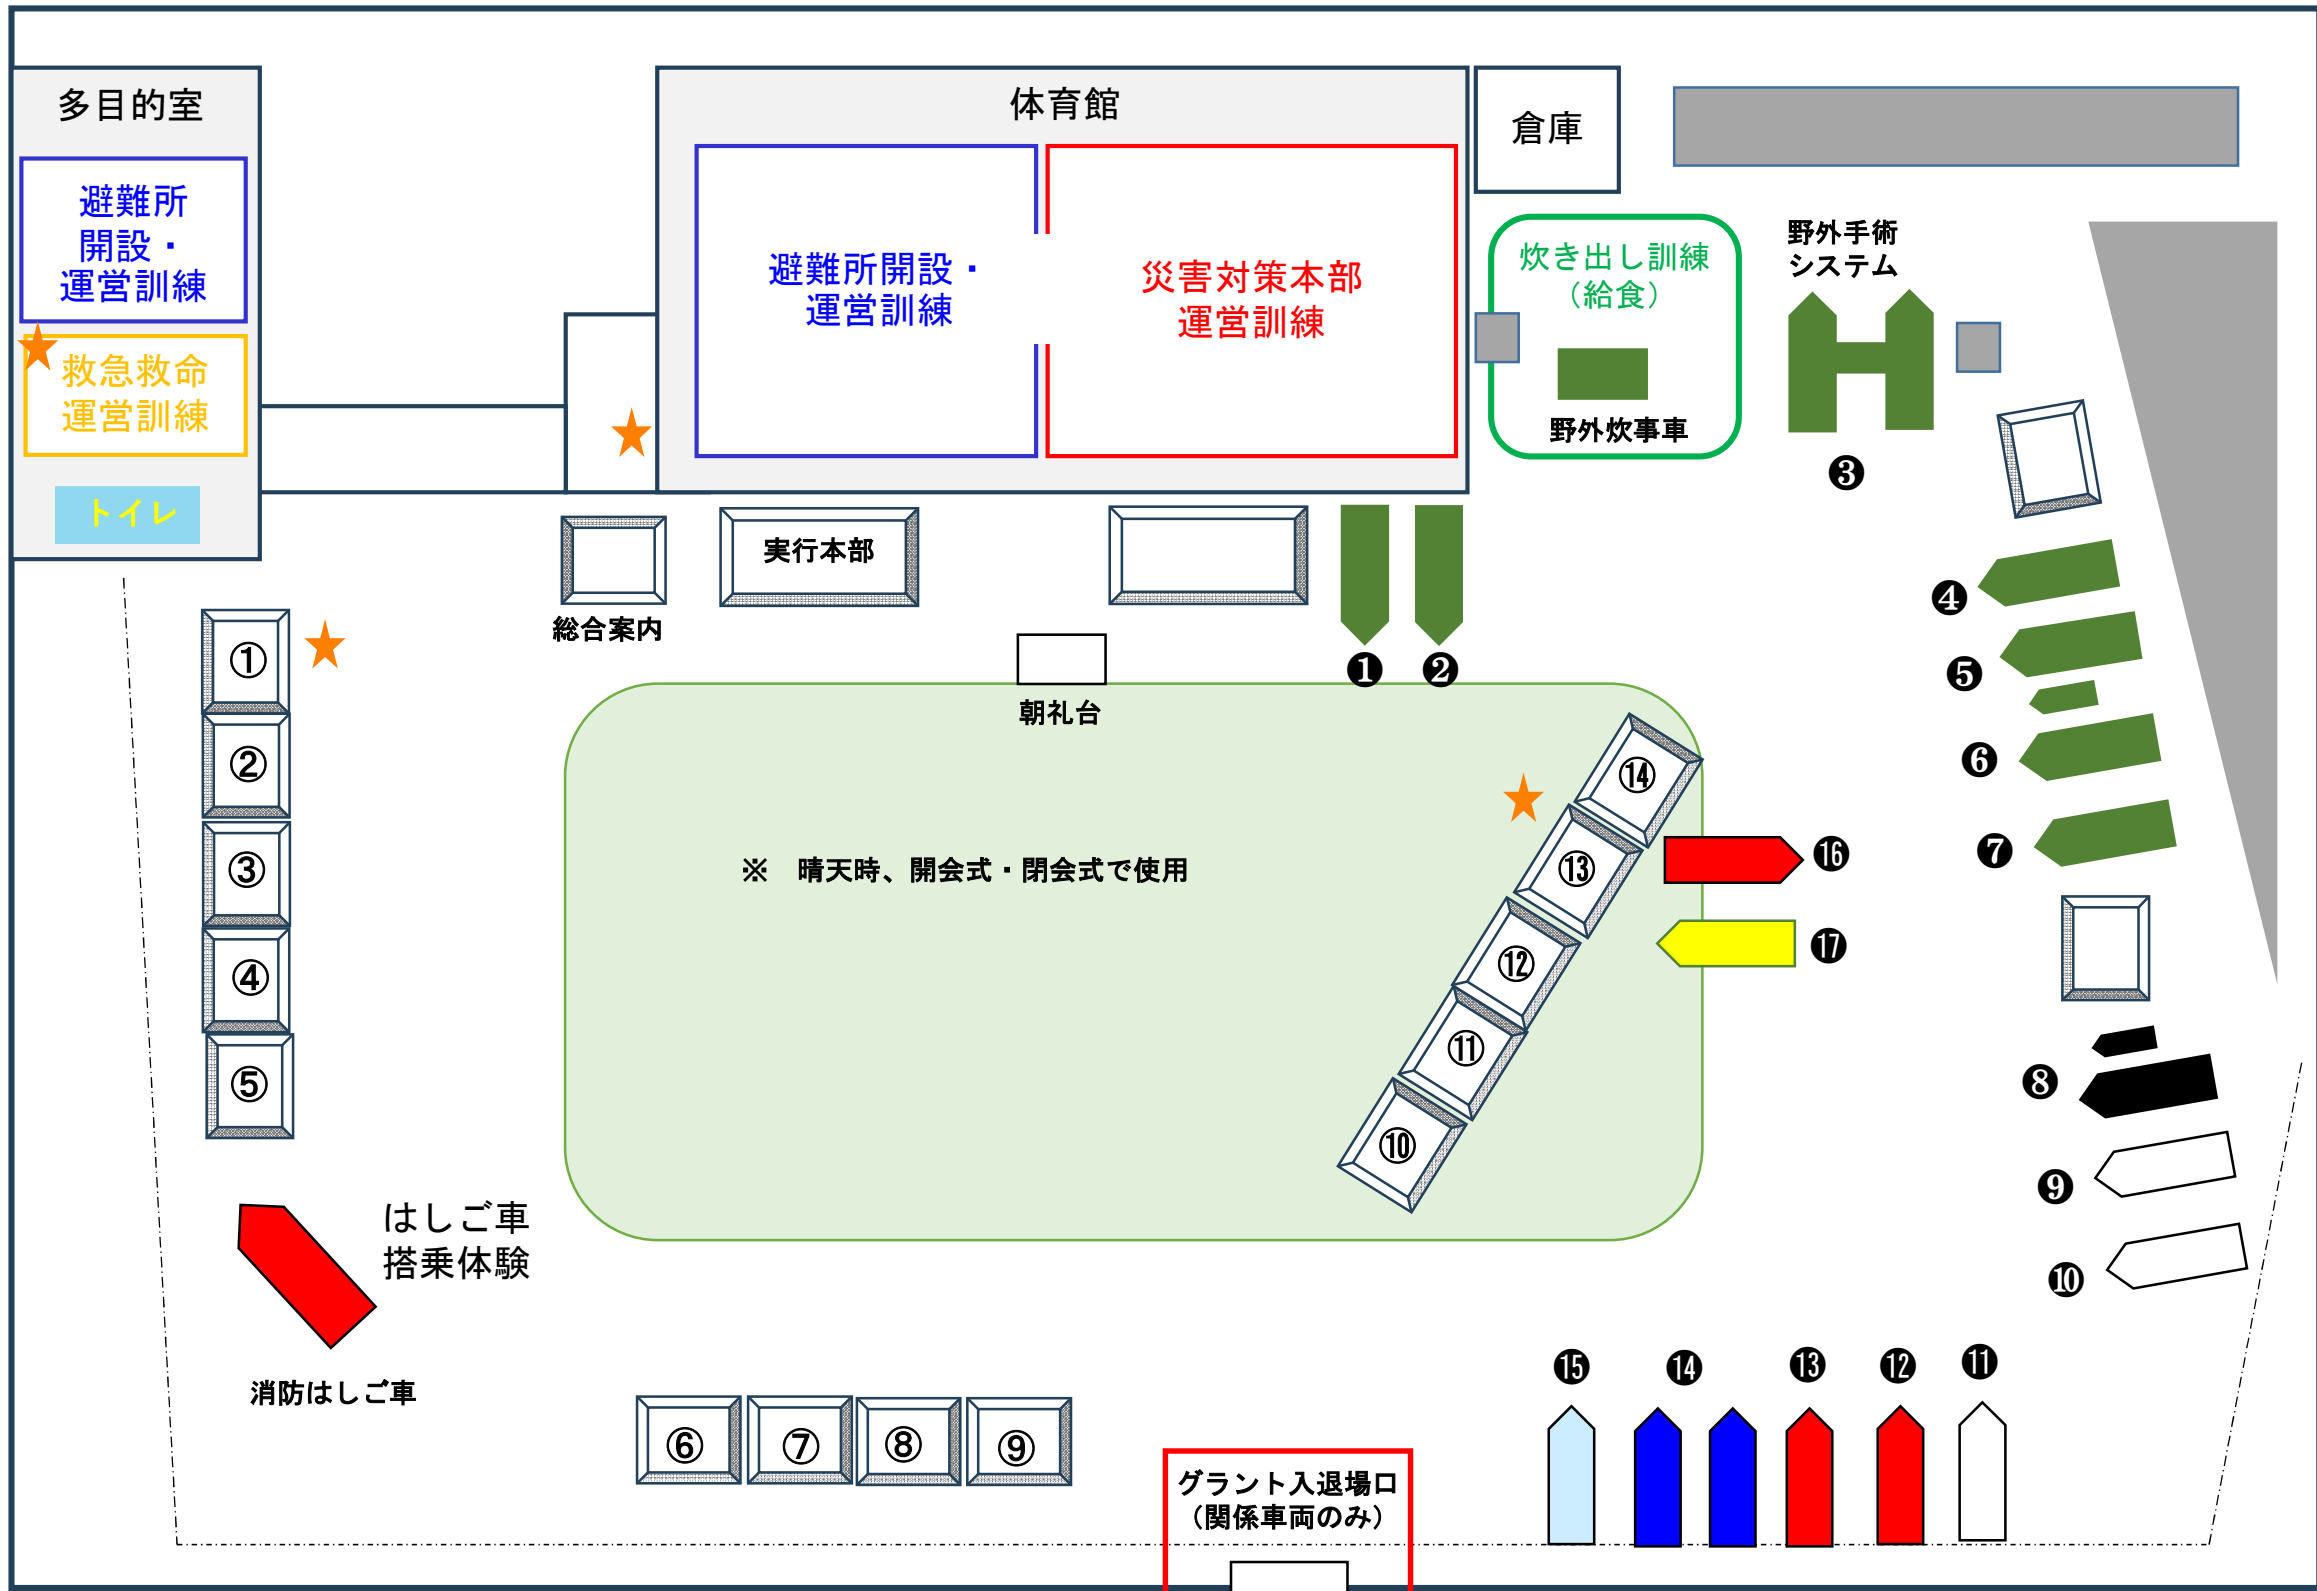

令和8年度春日市総合防災訓練会場配置図

県道板付牛頸筑紫野線

NHK 春日放送局

【イベントブース事業所等】

No.	協力団体・事業所名	実施内容
①	防災用品関連企業	最新の防災グッズ紹介・展示 (非常食、ベッド、テント等)
②	J R西日本新幹線テクノス	水素燃料電池発電機展示
③	N H K福岡放送局	「NHKONE防災アプリ」のPRと 防災グッズのサンプル提供
④	ケーブルステーション福岡	データ放送を使用した防災情報 の発信紹介
⑤	ルネサンス春日24	エコノミー症候群対策の紹介 と体成分測定
⑥	春日・大野城・那珂川消防署	はしご車体験
⑦	春日・大野城・那珂川消防署	住宅火災警報器
⑧	N T T西日本	災害伝言ダイヤル「171」利用 体験
⑨	西部ガス	模型展示と復帰操作説明、パ ネル展示
⑩	自衛隊福岡地方協力本部	災害派遣パネル展示、V R体 験、制服着用体験、射的ゲー ム等
⑪	自衛隊福岡病院	建て替え事業パネル展示
⑫	春日市社会福祉協議会	ボランティアセンターパネル 展示
⑬	春日市消防団	防災ボトル作成体験とP R
⑭	春日市消防団	消防服着用と消防車両試乗

【車両展示エリア事業所等】

No.	協力団体・事業所名	車種
①	陸上自衛隊(第4後方支援連隊)	大型トラック(野外炊具牽引用)
②	陸上自衛隊(第4後方支援連隊)	小型トラック
③	陸上自衛隊(第4後方支援連隊)	野外手術システム
④	陸上自衛隊(第4後方支援連隊)	救急車
⑤	陸上自衛隊(第19普通科連隊)	軽装甲機動車、偵察用オートバイ
⑥	陸上自衛隊(第19普通科連隊)	高機動車
⑦	航空自衛隊	救急車(マイクロバス型)
⑧	福岡県警察	パトカー、白バイ
⑨	春日市清掃事業協議会	パッカー車
⑩	春日市清掃事業協議会	クレーン車
⑪	春日市清掃事業協議会	バキューム車
⑫	春日・大野城・那珂川消防署	救急車
⑬	春日・大野城・那珂川消防署	災害支援車
⑭	佐川急便	物資搬送用トラック(4t)、 クール車
⑮	春日那珂川水道企業団	給水車
⑯	春日市消防団	ポンプ車
⑰	春日市社会福祉協議会	福祉車両(リフト付き)