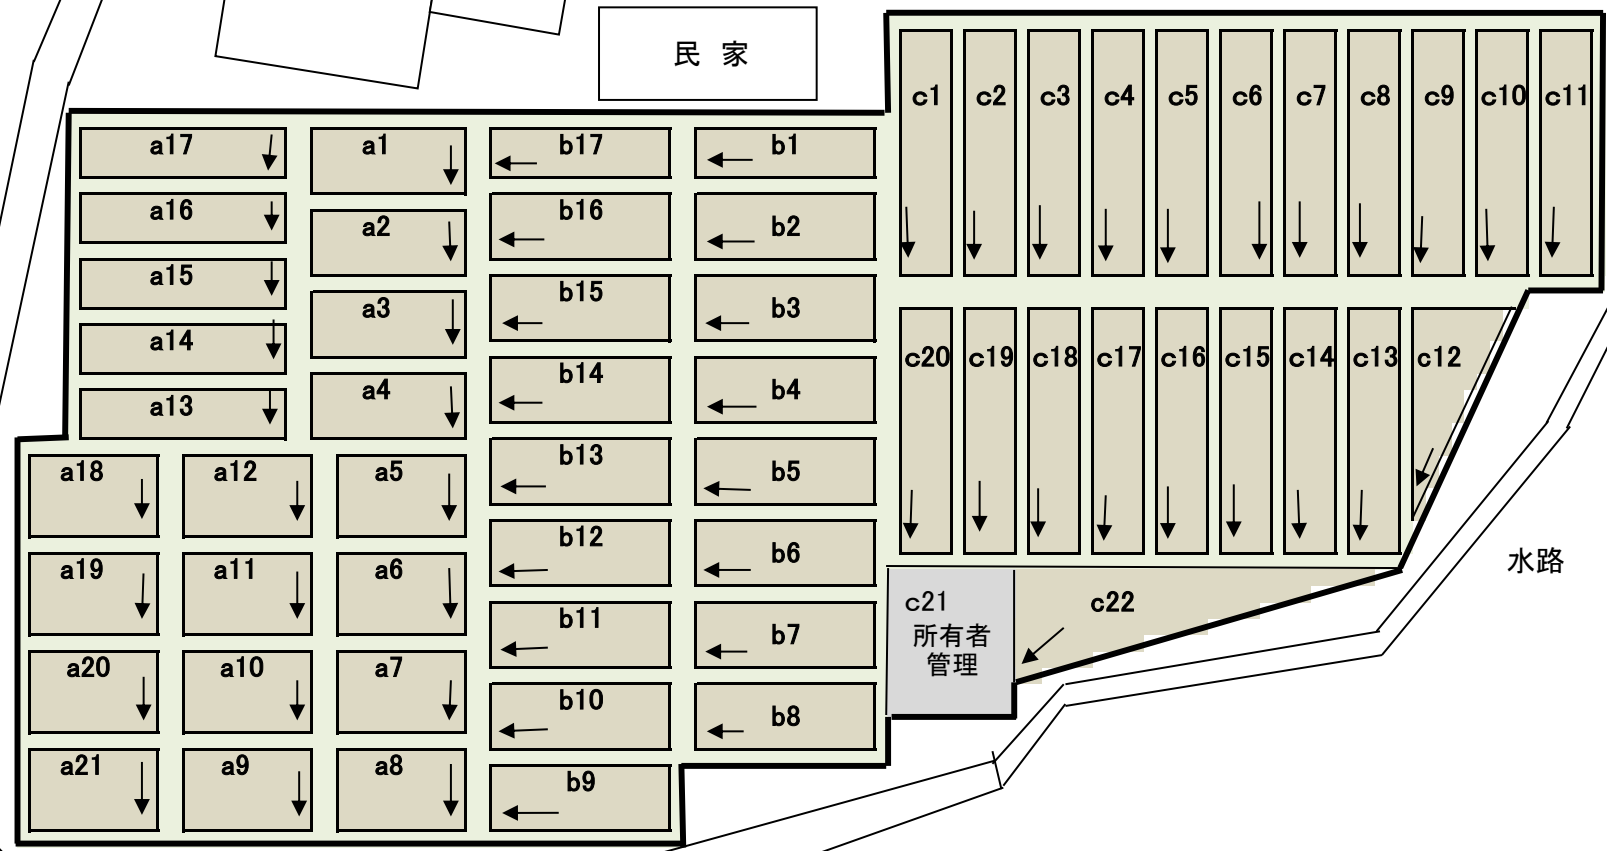

Q 上白水10 農園利用区画図

民家

アパート

民家

水路

那珂川市へ

進入路