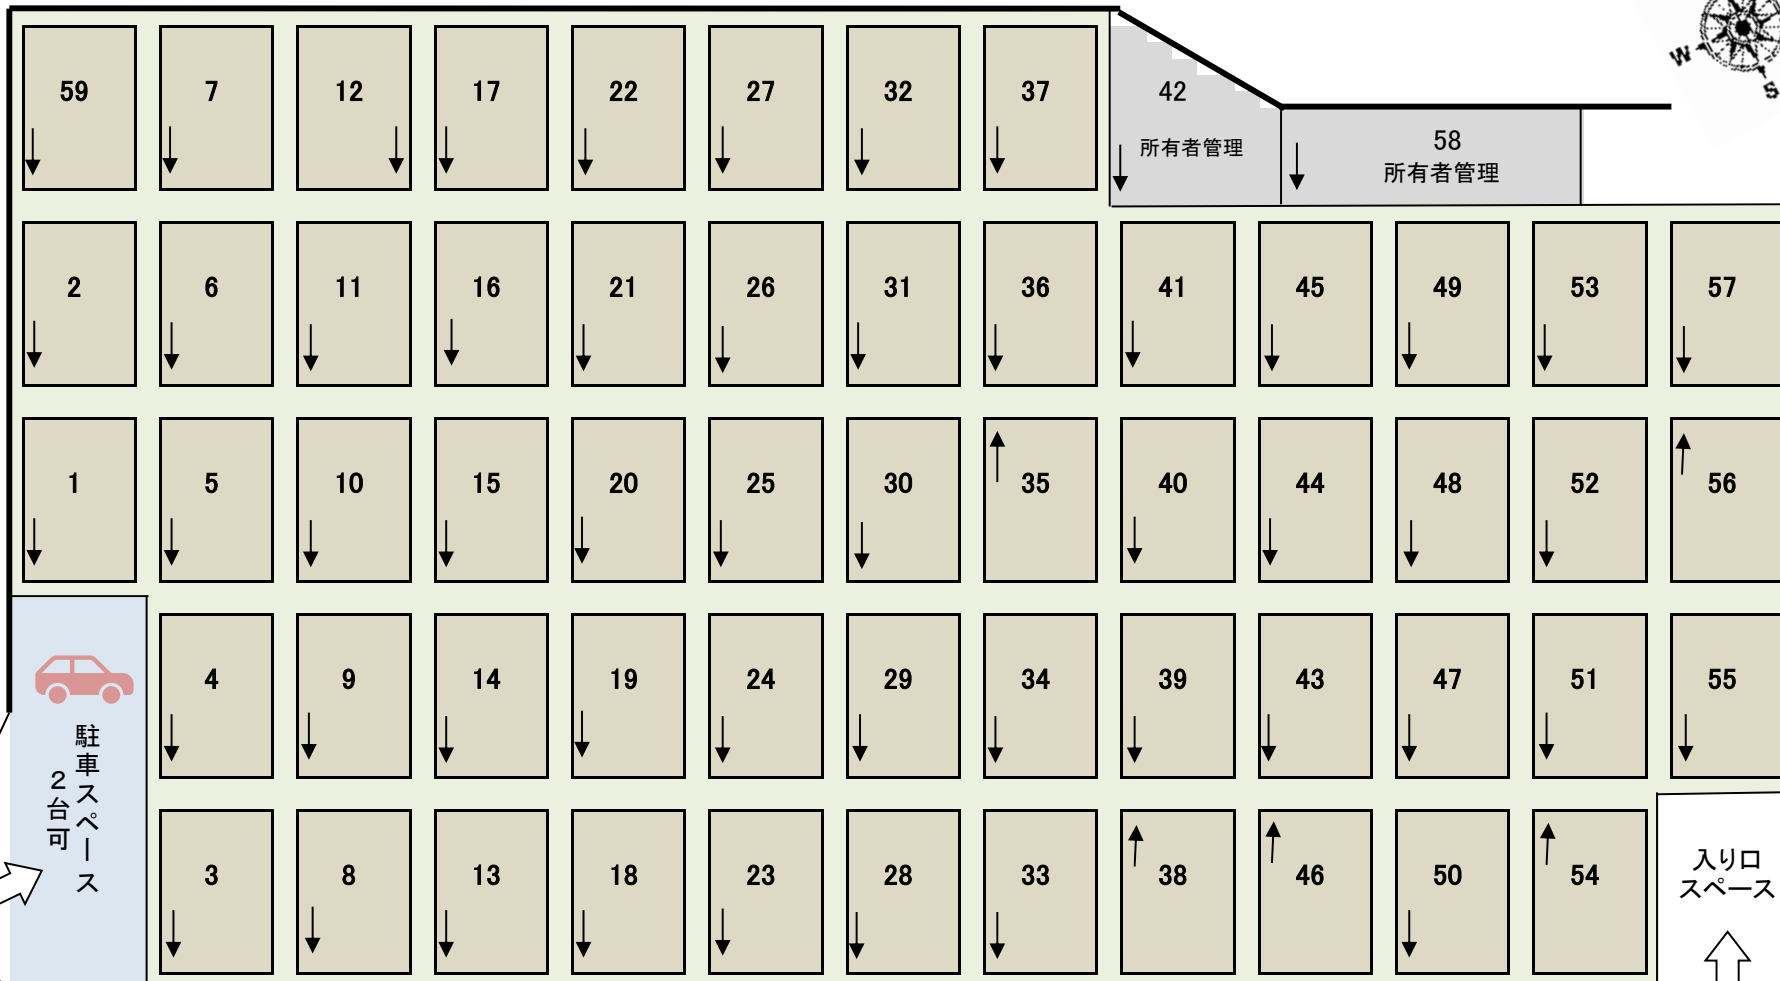

R 須玖南6 農園利用区画図

道路

駐車スペース
2台可

入り口
スペース

福岡女学院

(株)岳将