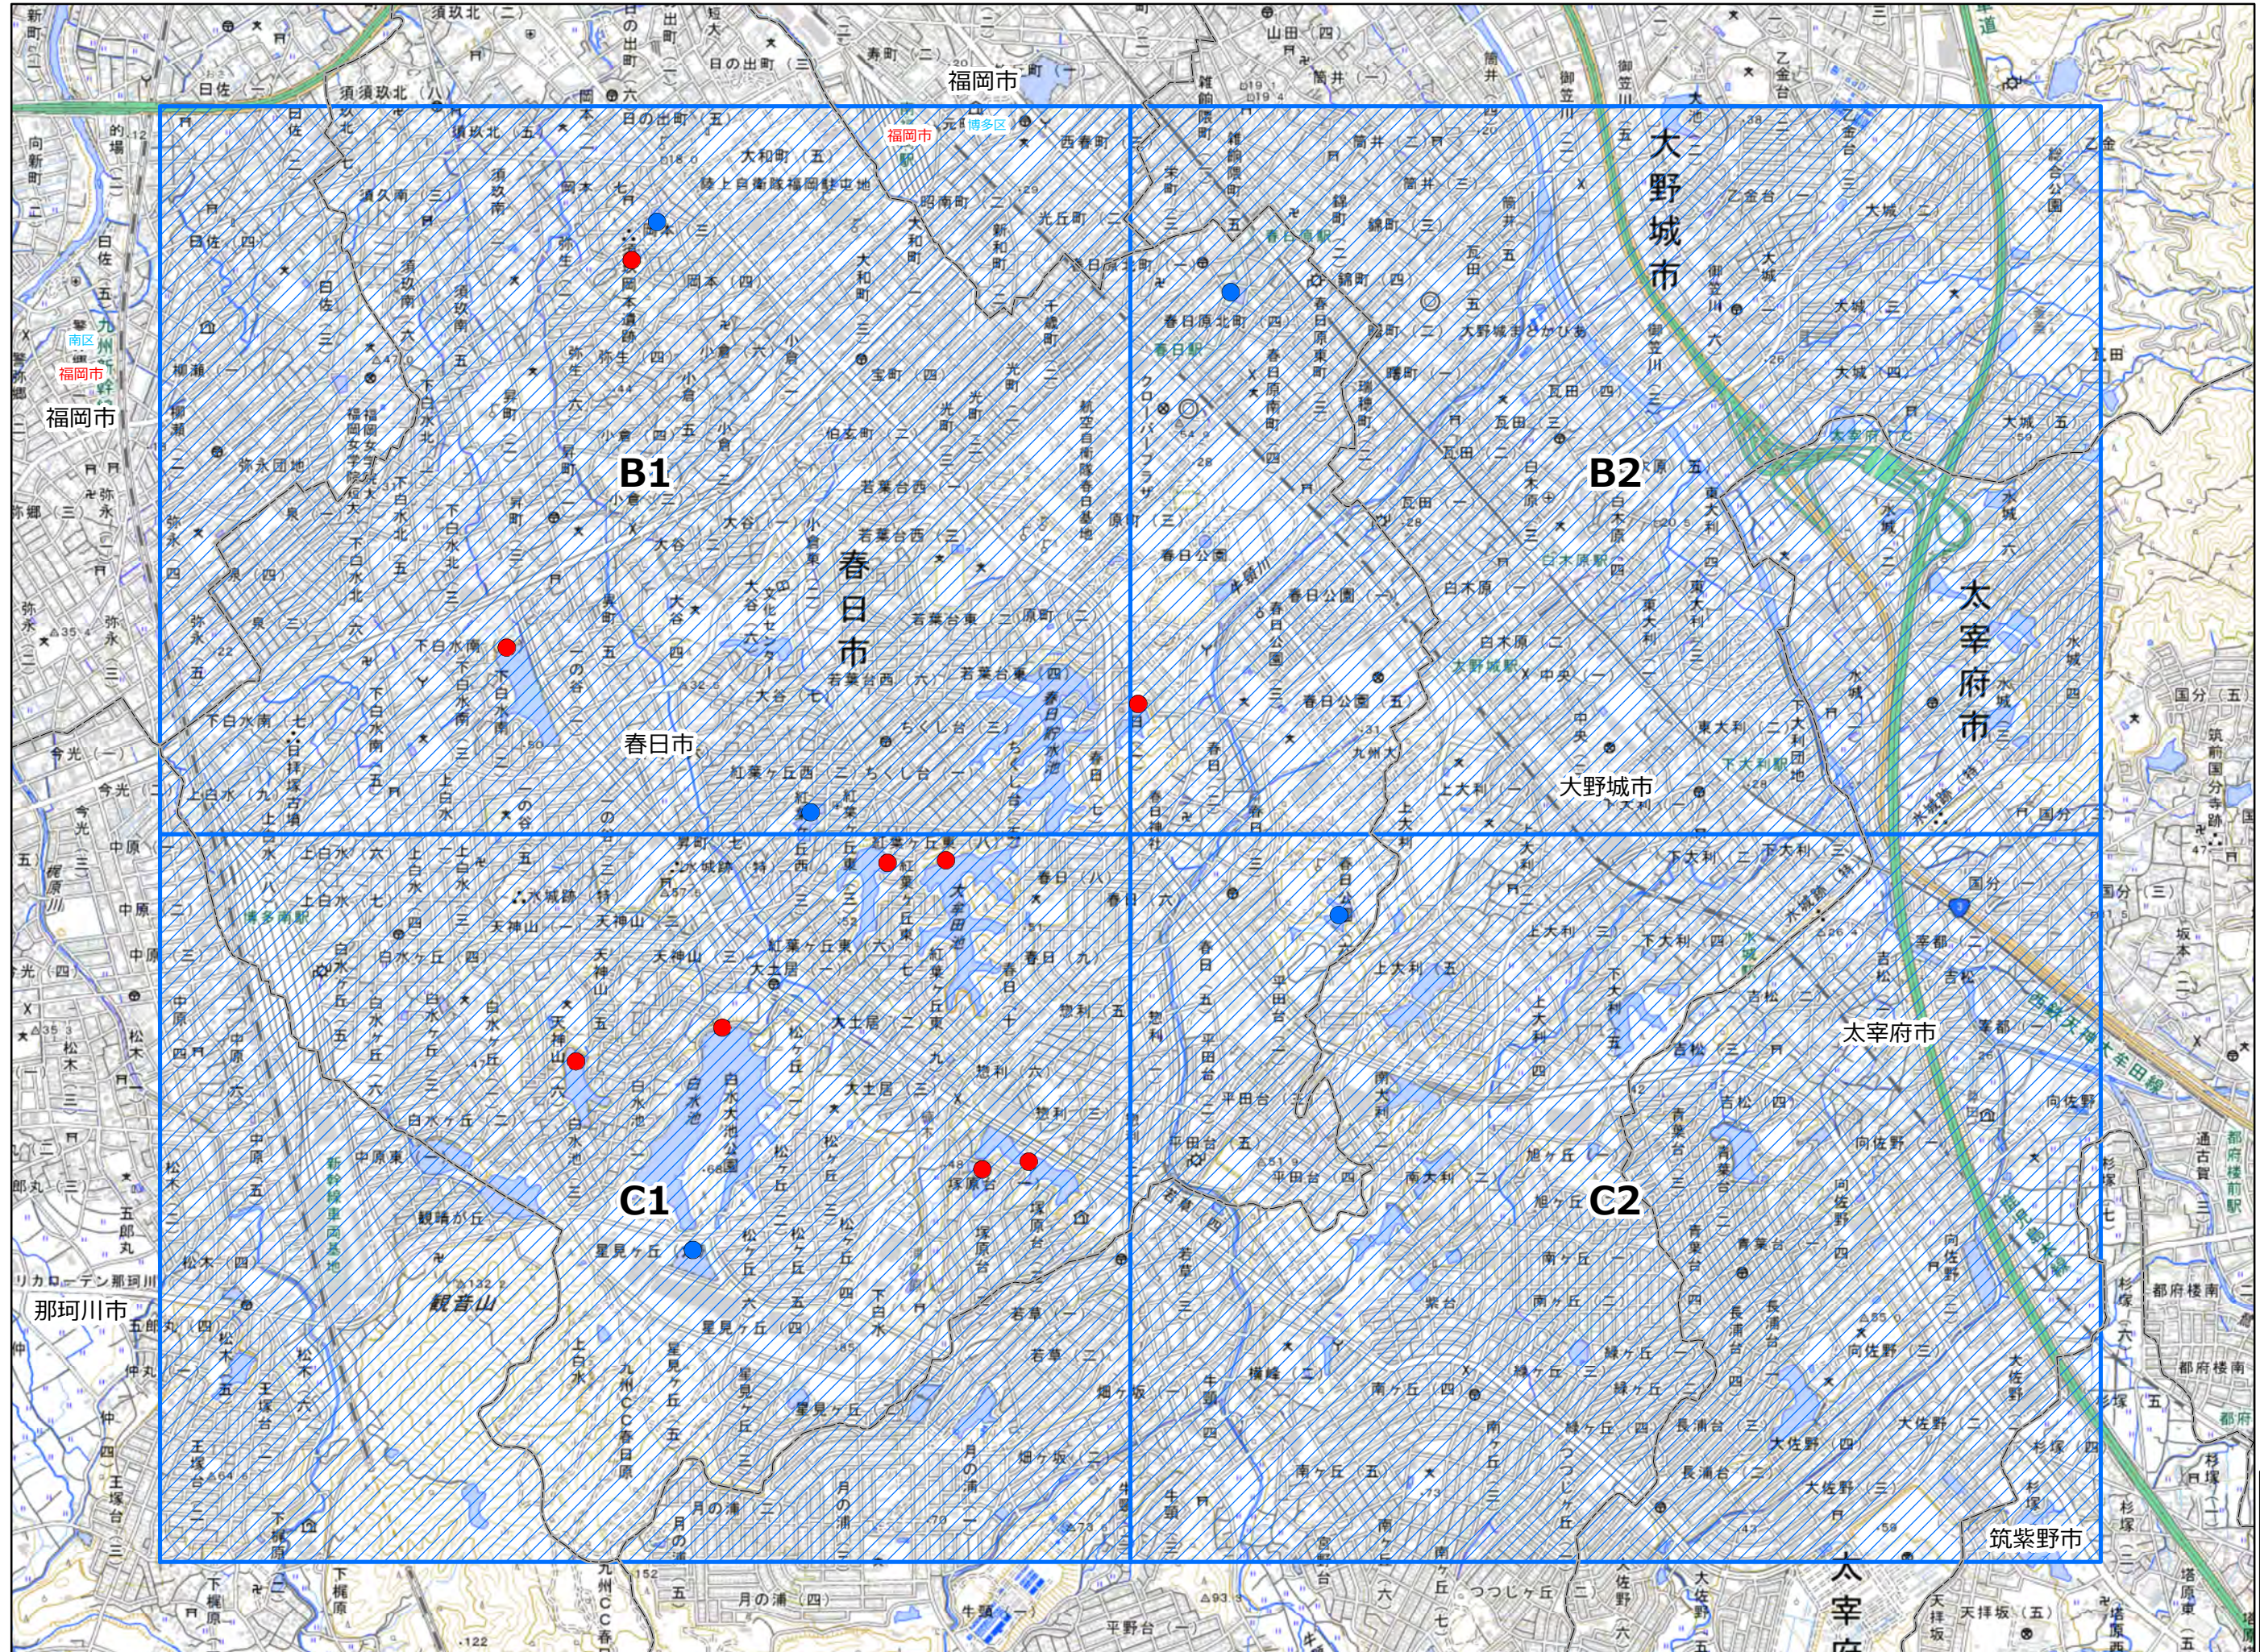

# 福岡県 農業用ため池位置図 INDEX

40218  
春日市

図 郭 数	4
農業用ため池数	14
防災重点農業用	9
その他農業用	5

「この地図は、国土地理院長の承認を得て、同院発行の電子地形図25000を複製したものである。（承認番号 令元情複、第537号）」