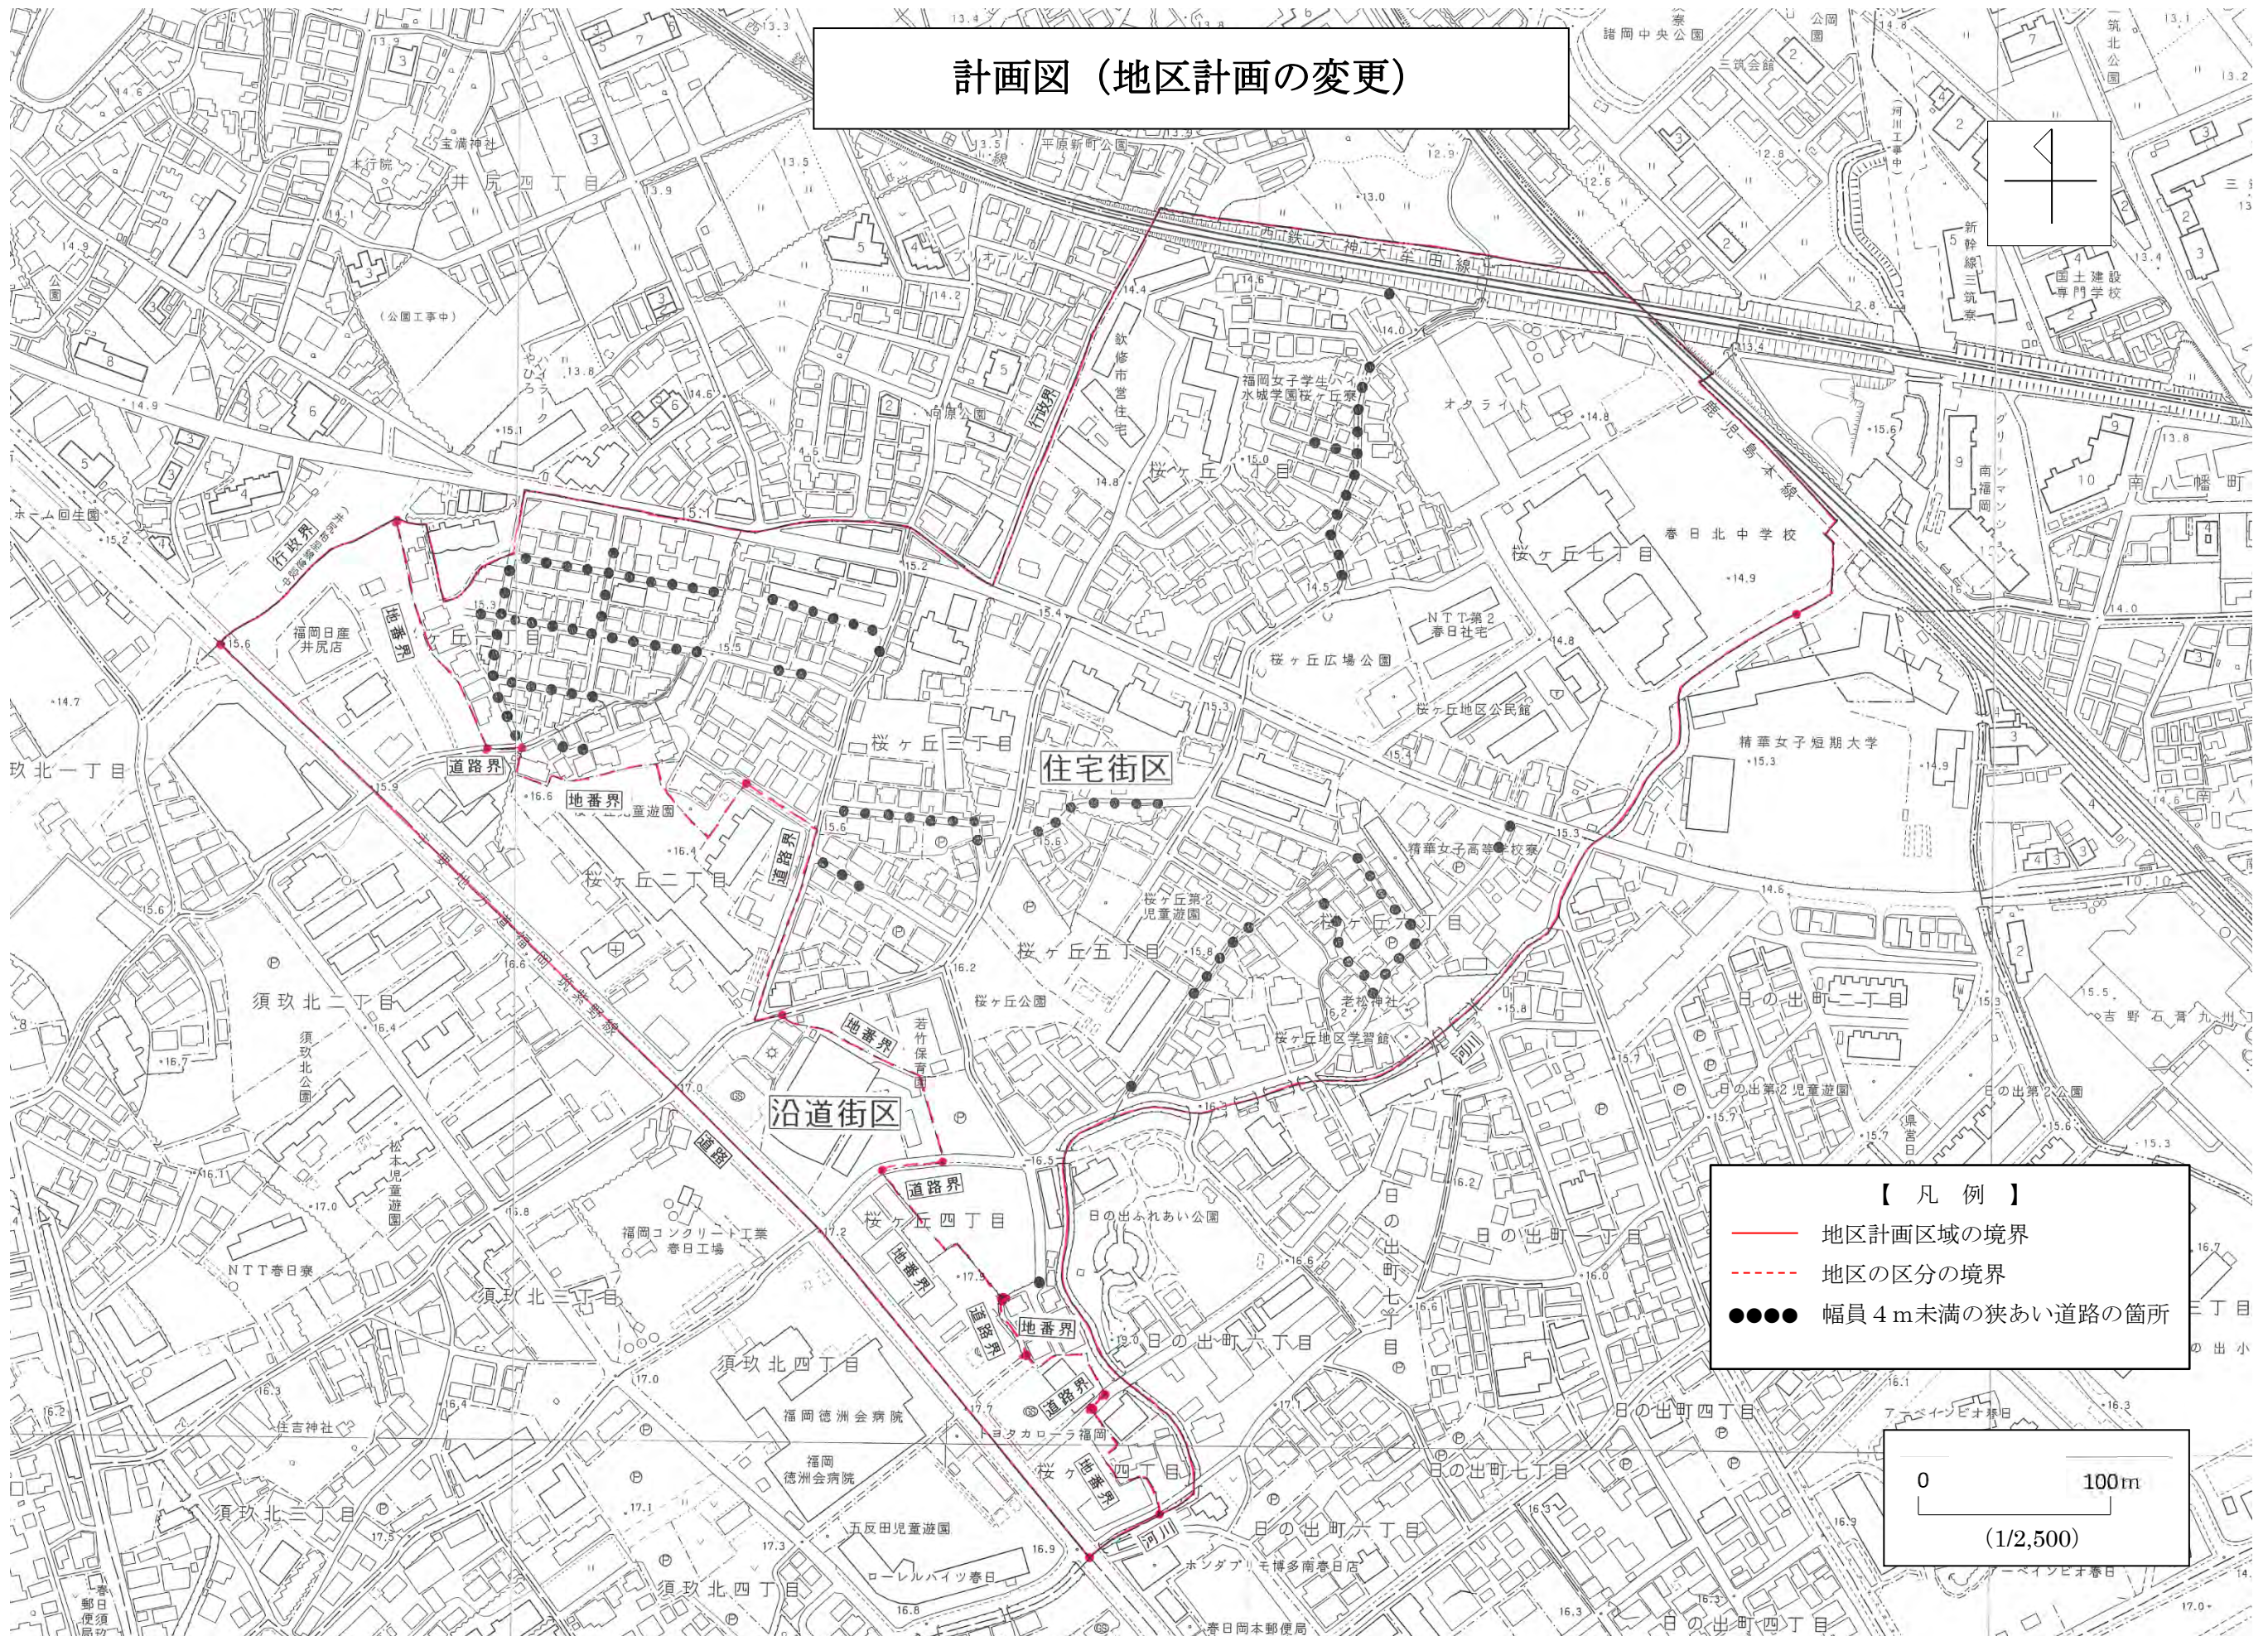

計画図（地区計画の変更）

- 【 凡 例 】**
- 地区計画区域の境界
 - - - 地区の区分の境界
 - 幅員 4 m 未満の狭あい道路の箇所