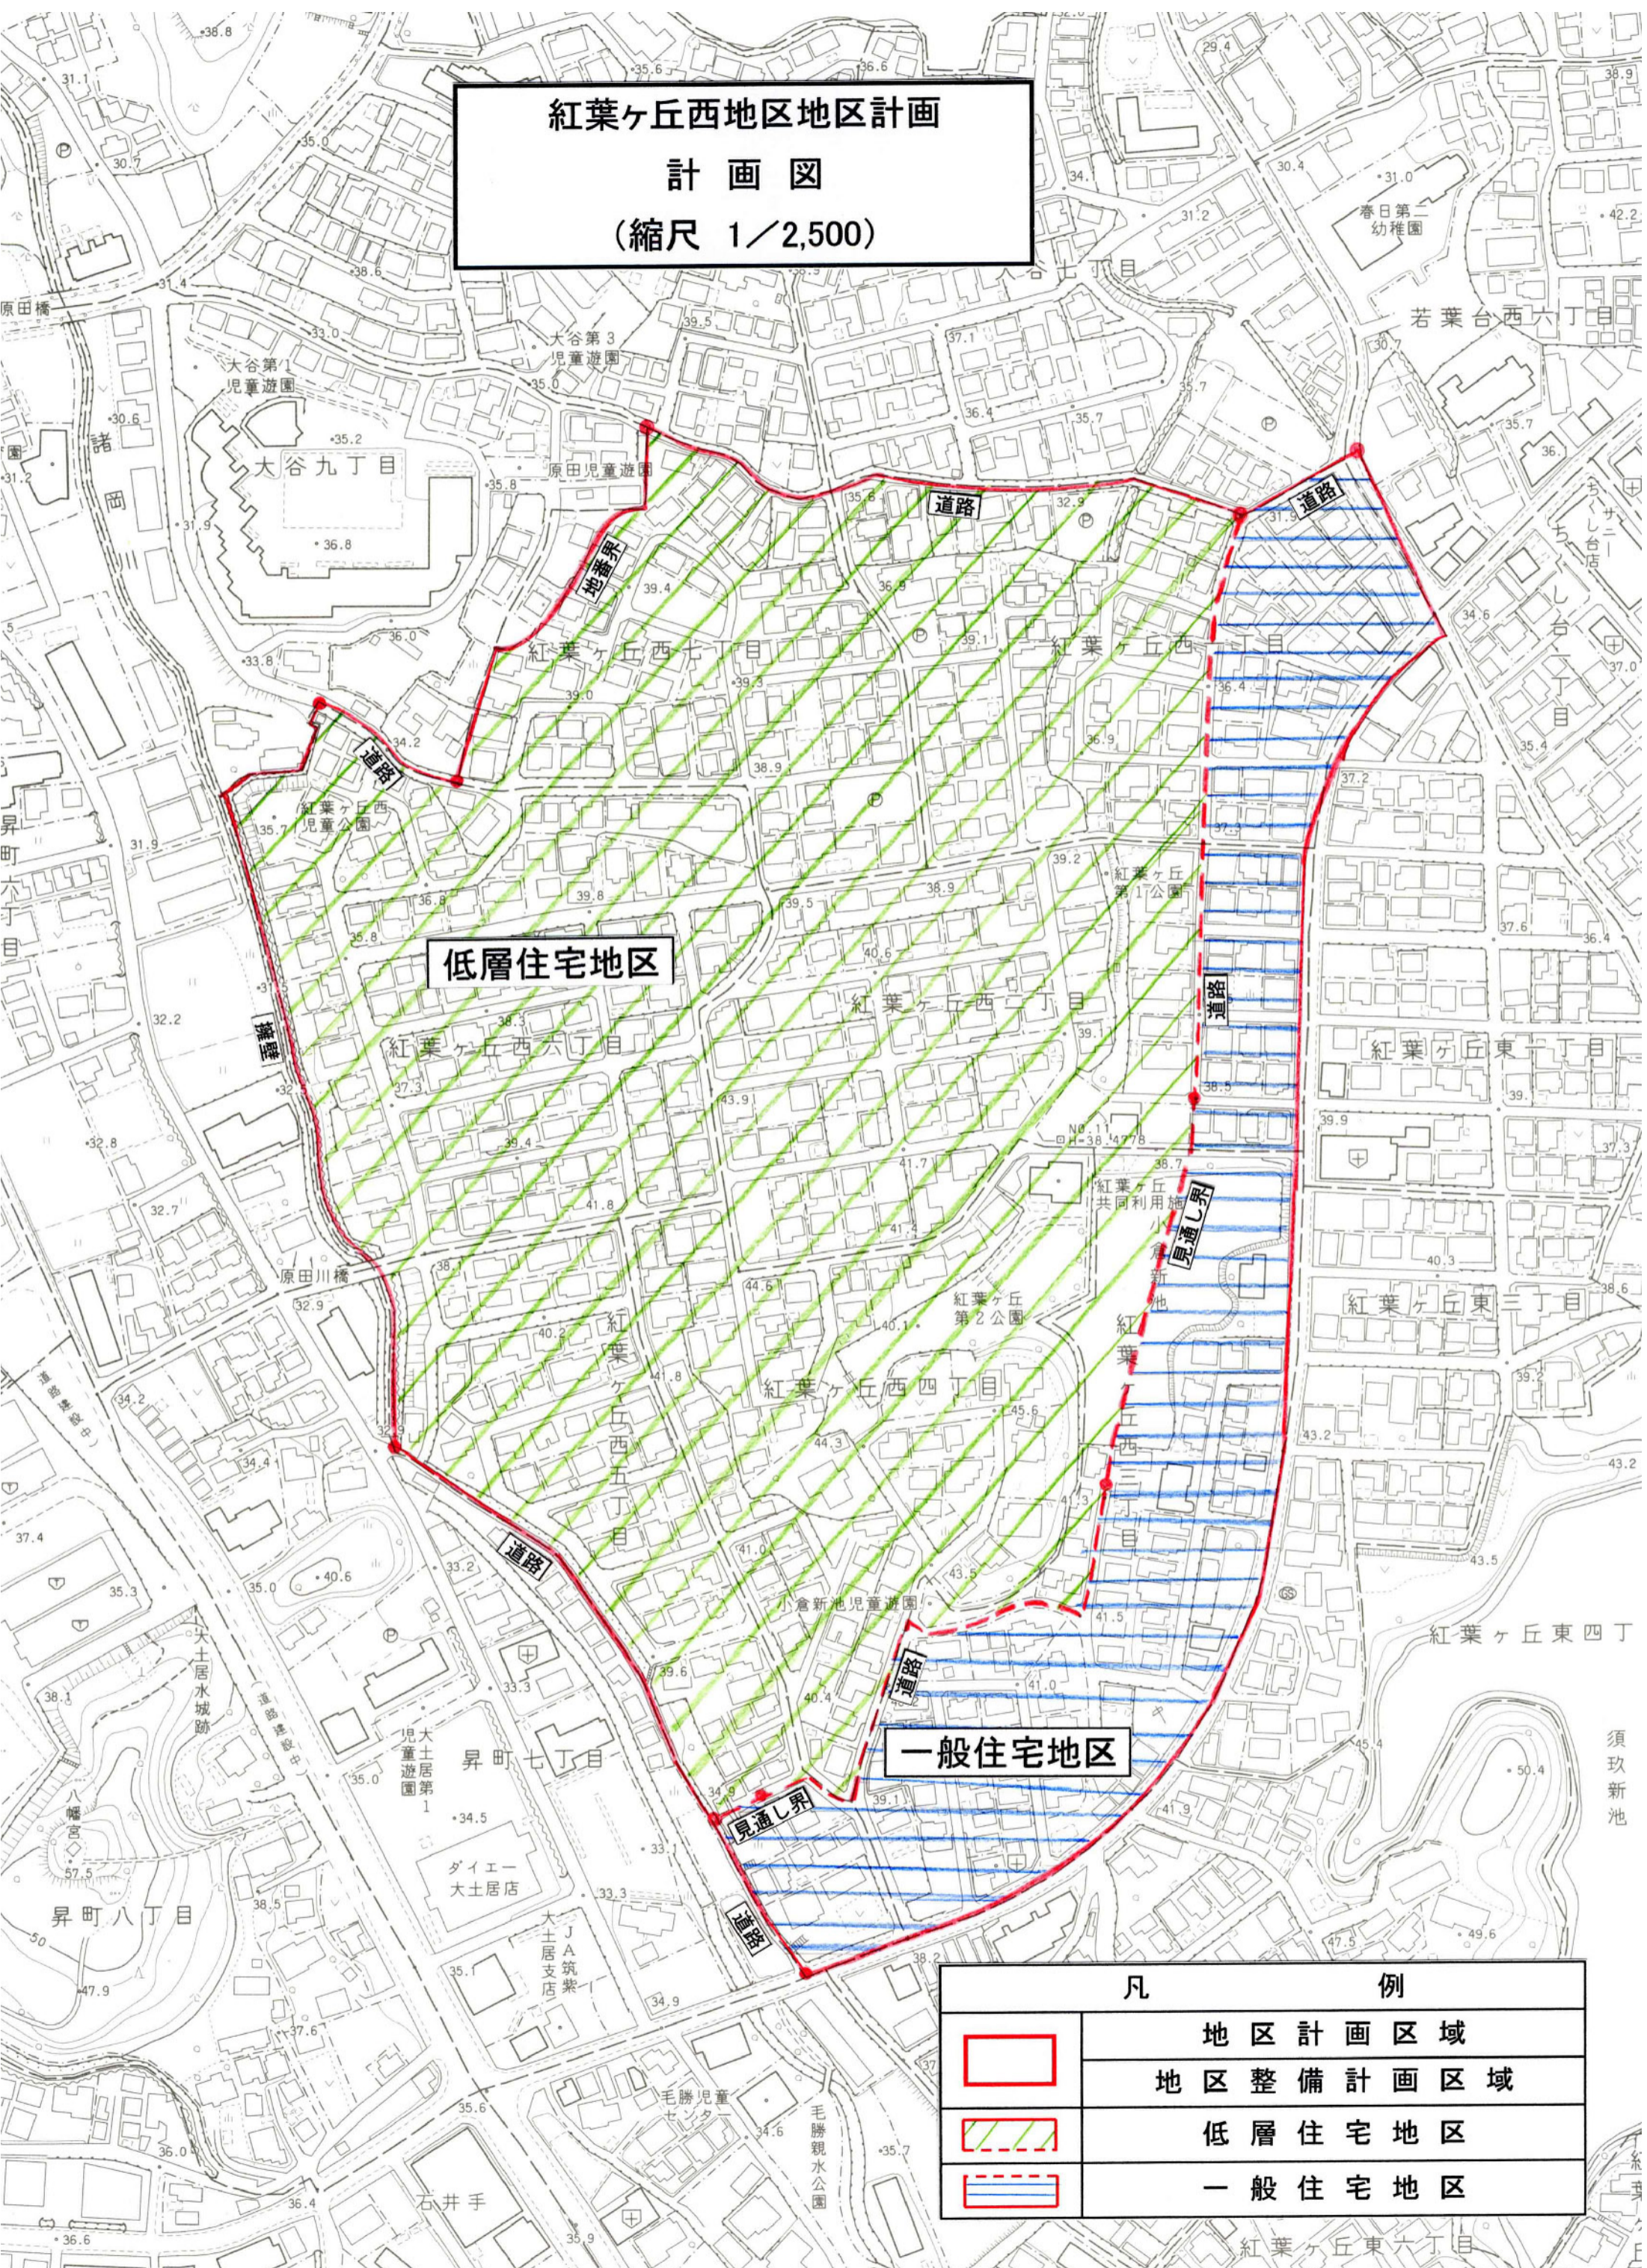

**紅葉ヶ丘西地区地区計画
計画図
(縮尺 1/2,500)**

低層住宅地区

一般住宅地区

| 凡 例 | |
|----------------------------|--------|
| [Red Outline] | 地区計画区域 |
| [Green Diagonal Hatching] | 低層住宅地区 |
| [Blue Horizontal Hatching] | 一般住宅地区 |