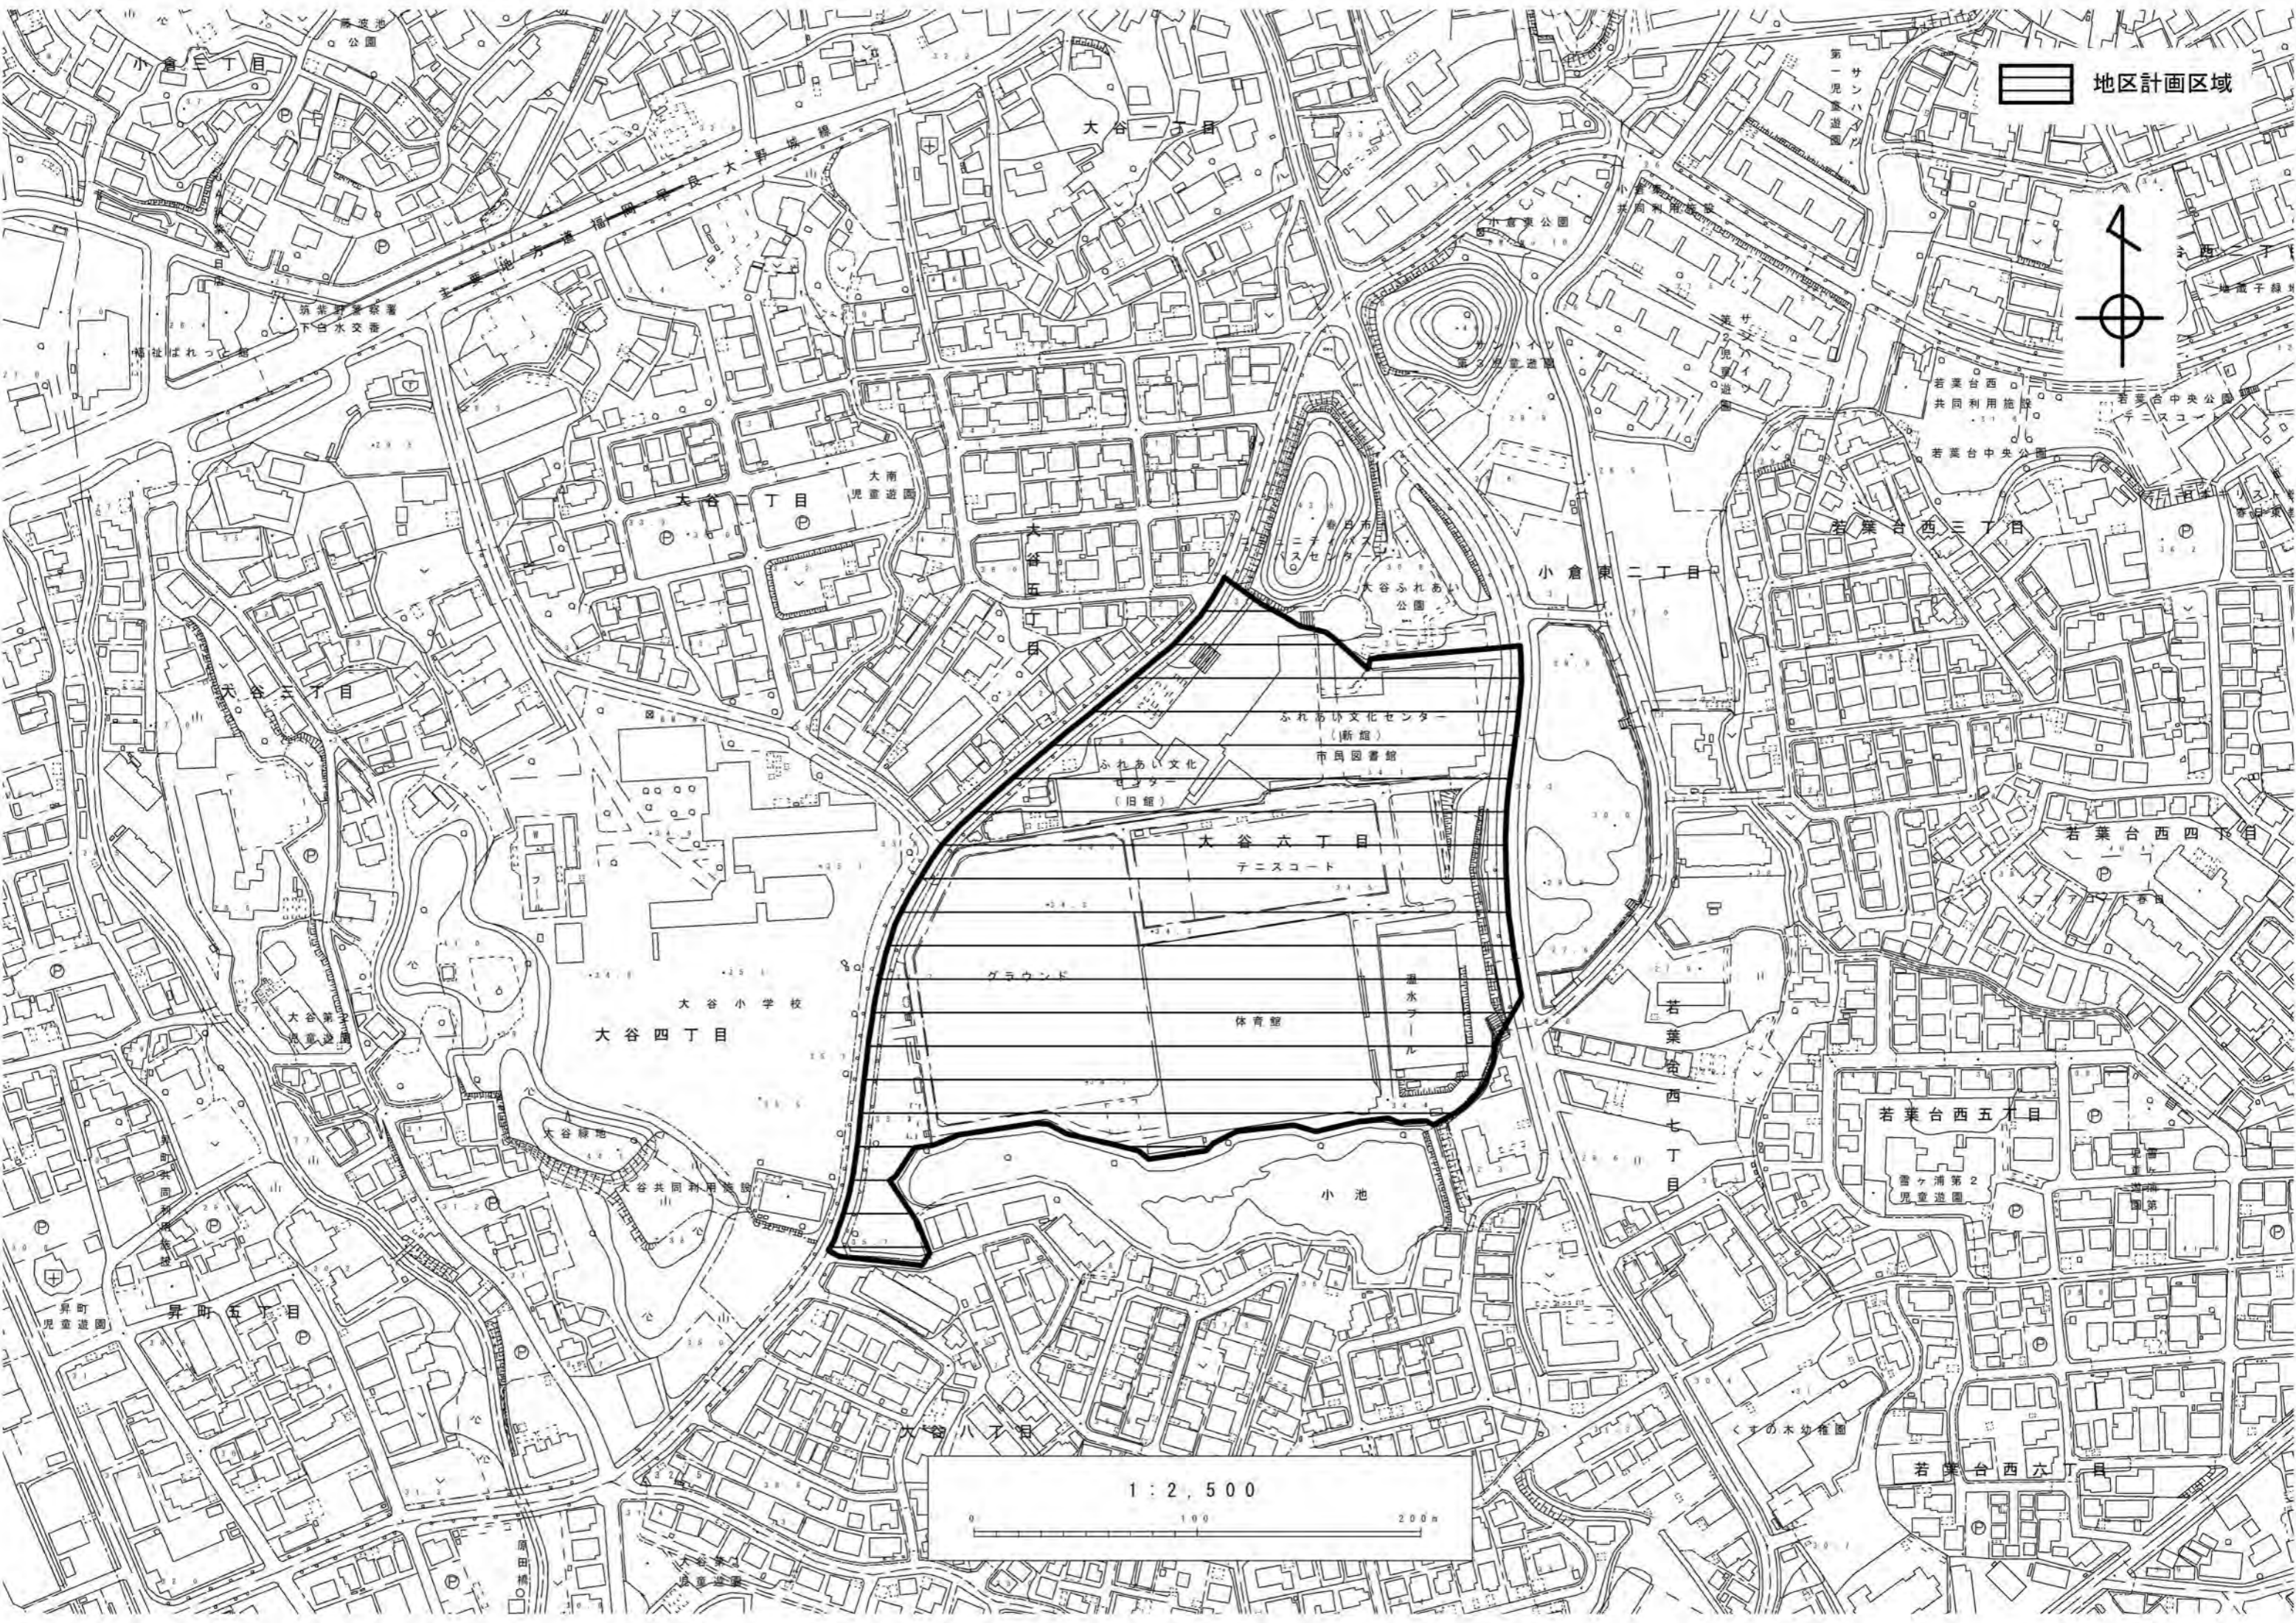

地区計画区域

1 : 2,500

大谷一丁目

大谷二丁目

大谷四丁目

大谷六丁目

小倉東二丁目

若葉台西三丁目

若葉台西四丁目

若葉台西五丁目

若葉台西六丁目

ふれあい文化センター
(新館)
市島図書館

ふれあい文化
センター
(旧館)

テニスコート

グラウンド

体育場