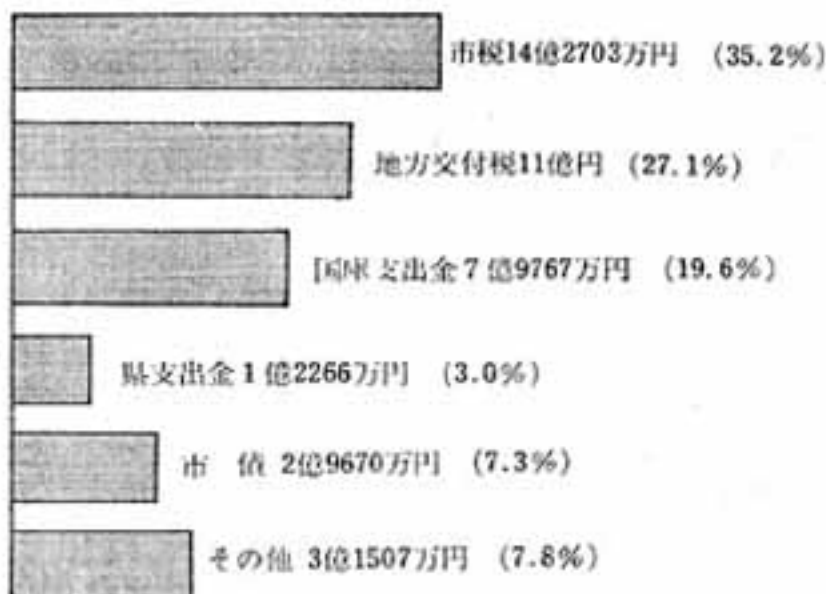

1世帯当り 23万1355円

となり、市民1人当りの予算額は市民税負担額2万6489円の2・8倍になっています。

主な内容

- ◇春日市50年度予算のあらまし (2/3ページ)
- ◇市立園の移まらる大和町緑化推進委員会 (4ページ)
- ◇乳児検診、20日から (7ページ)
- ◇日曜朝に「おはようサイクリング」 (8ページ)

ため49億4156万円

予算はこのように使います

一般会計歳入のうちわけ

一般会計49億4156万円の財源は、市税、固定資産税、たばこ消費税などの市税が14億円強で、全体の35・2%になっています。市税以外の財源では、26億円のうち地方交付税が11億円(27%)、国庫支出金、県支出金合わせて9億2千万円(22・6%)、市債2億9670万円(7・3%)、繰越金、繰入金などによってまかなわれます。主な使いみちを図表などで示しましたのでご覧ください。