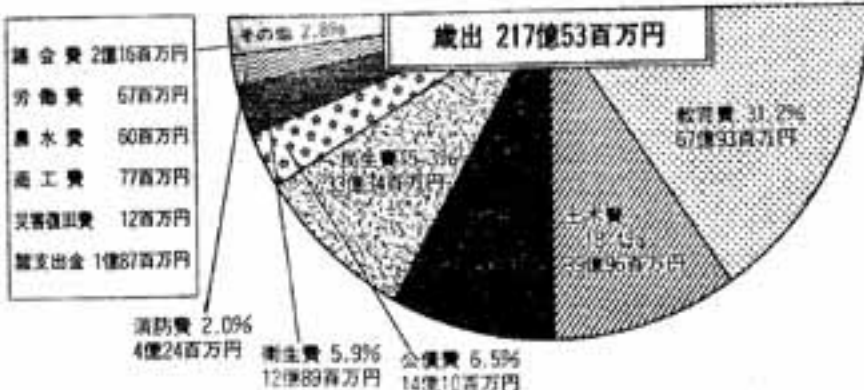

決算は、その収入と支出をまとめたものです。

白水大池公園展望塔

公園整備

- ・白水大池公園(橋、つり橋、展望塔、モニュメント)
- ・下白水第2公園(トイレ)
- ・一の谷第2公園(遊具、パーゴラ)など

道路・街路整備

- ・白水線 L=90m
- ・中原池の内線 L=82m
- ・筒井小倉線(JR線との立体交差基礎調査)など

▲第45回国民体育大会成年サッカー競技

歳出