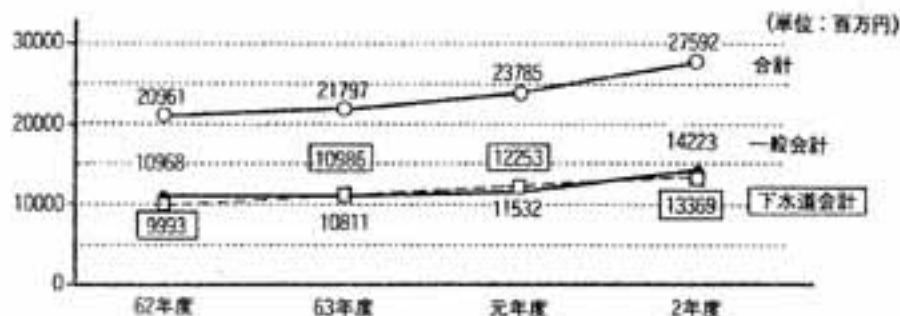

財産の状況

借金 275億9,200万円〈市民1人当たり309,092円〉

市債は、市の資金調達手段の一つで、長期の借入資金です。事業費が多額で単年度の通常財源で賄うことが困難な場合や、事業効果が将来に及ぶため、将来の市民にも経費を負担してもらうことが公平である場合などに財源とする借入金です。

貯金 73億7,400万円〈市民1人当たり 82,606円〉

基金は特定の目的のため積み立てたり、定額の資金を運用するために設けられた資金です。平成2年度は、図書館建設の早期実現に向けて、図書館建設基金が創設されました。

	元年度末 現在高	2年度中 増減額	2年度末 現在高
財政調整基金	1,322	△ 281	1,041
減債基金	737	161	898
庁舎建設基金	2,237	△ 85	2,152
衛生施設等整備基金	243	22	265
公共施設等整備基金	514	△ 202	312
文化会館建設基金	533	46	579
溜池保全基金	166	△ 4	162
春日・弥生の里基金	315	482	797
地域振興基金	75	178	253
図書館建設基金	0	734	734
国民健康保険基金	124	10	134
その他	36	11	47
(合計)	6,302	1,072	7,374

土地 1,024,701㎡

前年度に比べると、春日野小学校用地取得などで、36,882㎡増えました。

建物 148,558㎡

前年度に比べると、春日野小学校新築などで、7,782㎡増えました。

車両等

軽四輪車 25台

自動車 11台

バス 2台

バイク 2台

消防車 5台

モーターボート 1台
(白水大池管理用)