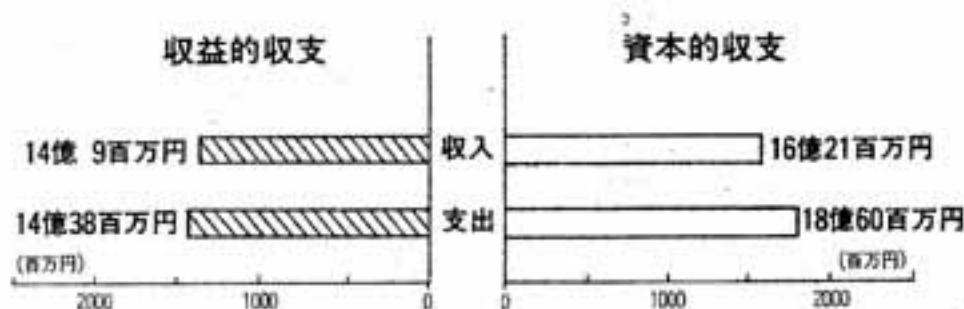

* 下水道事業会計

収益的収入支出は、当年度の損益に関するもので、2,925万円の赤字です。

資本的収入支出は、事業の効果が長期間に及ぶ投下資本に関するもので、不足分は損益勘定留保資金などで補てんしました。

普及率	元年度		2年度	
	面積	世帯数	面積	世帯数
	54.8%	69.8%	61.5%	73.9%