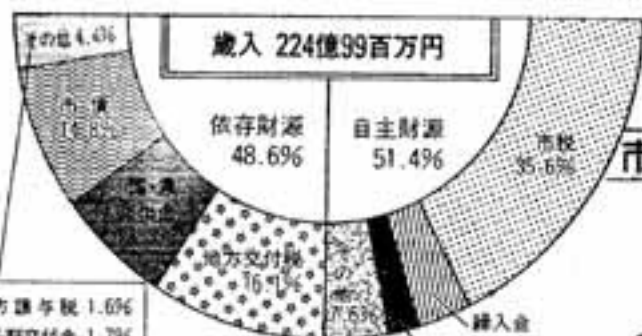

平成2年度市の決算 2～5ページ

※市役所第2・第4土曜日(今月は14日と28日)は休みです。

平成2年度

決算

一般会計

地方課与税 1.6%

利子割交付金 1.7%

ゴルフ権利用
税交付金 0.2%