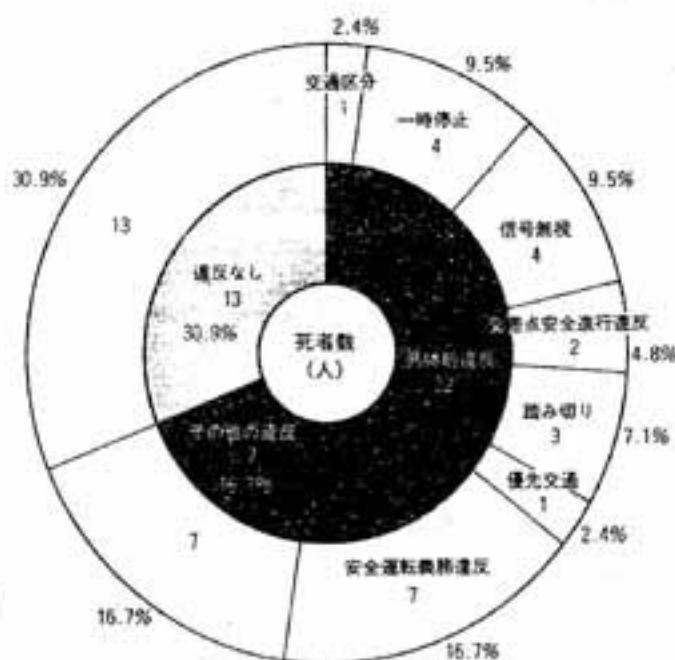

自転車事故の原因は

平成2年中に県下で起こった自転車死亡事故は、42件です。そのうち、一時停止や信号の無視、右側通行など自転車側の交通違反を伴う事故が29件と、全体の半数以上の割合を占めています。

具体的な事故の事例を紹介すると、交差点の出会い頭での事故が最も多く、次いで追突、踏切での警報器を無視した事故、右側通行での正面衝突となつています。また、右折方法を無視

した進路変更時の事故や大型車の左折時の巻き込み事故、雨降りの傘さし運転などの安全運転義務違反による事故などが報告されています。

自転車の事故を防ぐために

自転車の事故を防ぐために、もういちど基本的な次のことに気をつけましょう。
●身体に合った自転車を一ハンドルを握ったときに上体が少

事故が起きやすい時間帯は、午前6時から正午までが最も多く、次いで午後6時から午前0時となっており、通勤・通学時に集中しています。
●事故の被害者の年齢層は、お年寄りが一番で、次いで小・中学生となっています。

し前に傾き、サドルにまたがったときに両足先が地面につく自転車を選びましょう。
●乗る前に必ず点検を—乗る前に、ハンドル、タイヤ、ブレーキ、チェーン、ライトを点検しましょう。

違反種類別の自転車の交通死亡事故

(平成2年中福岡県内)

- ●安全の確認と手の合図を—発進や停止、右・左折をするときは、必ず安全を確認しましょう。停止や右・左折の合図は早めに行いましょう。
- ●信号や標識、標示にしたがおう—自転車は、車両用の信号に従わなければなりません。また、標識、標示に注意し、必ず決まりに従いましょう。
- ●横断のしかた—自転車横断帯や横断歩道がない場合には、見通しのよいところを選び、道路を直角に渡りましょう。斜め横断や突然のUターンは危険です。

- ●飛び出しはやめよう—信号機のない交差点や、「一時停止」の標識があるところ、狭い道路から広い道路に出るときは、必ずいったん止まって、左右の安全を確認しましょう。
- ●右折のしかた—信号機のある交差点では、道路の左端に沿って直進し、いったん停止。信号が変わるのを待って発進します。信号機のない交差点では、早めに右折の合図を行い、交差点の向こう側までまっすぐ進み、安全を確認かめゆつくり右折します。
- ●交差点での注意—交差点で