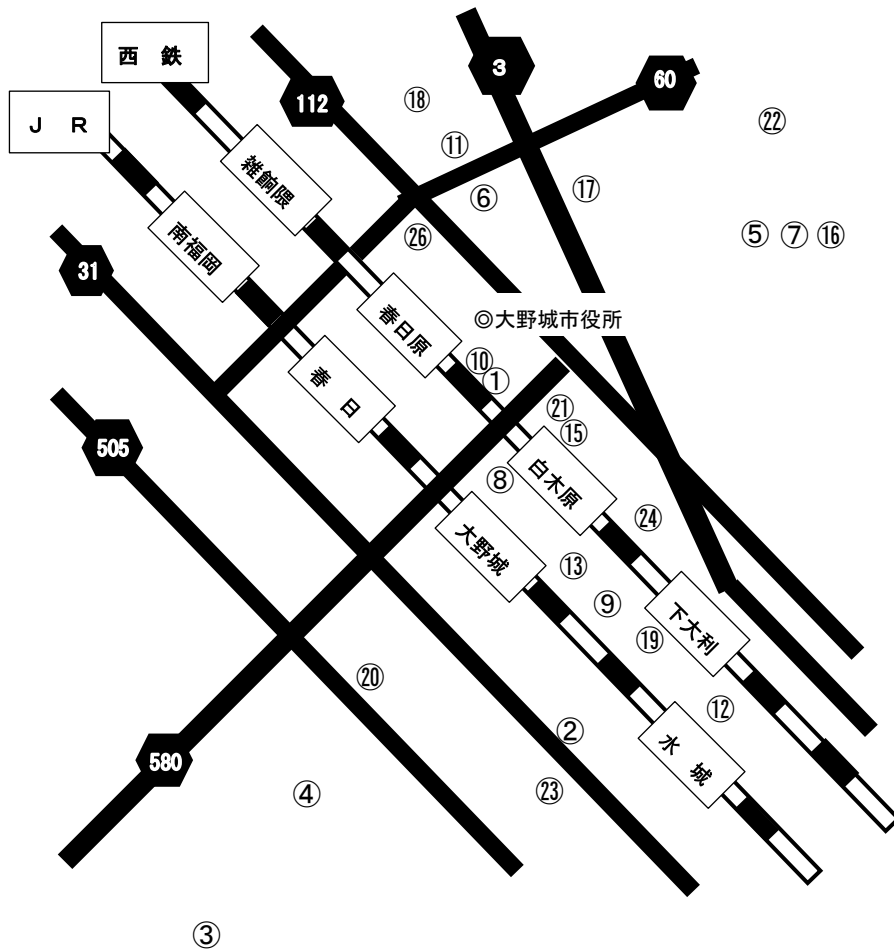

大野城市（障がい者） ※通所・入所事業所のみ

ページ	事業所名	サービス種別
235, 293, 326, 424	① あけぼの園	生活介護・施設入所・就労移行・就労B
238, 426	② まどか・ゆいぱる	生活介護・就労B
241	③ みんなの木	生活介護
243	④ ファン工房ほゝえみ	生活介護
246, 280, 295	⑤ まどか園	生活介護・短期入所・施設入所
248	⑥ あみゆう	生活介護
279, 515	⑦ パルテールはまゆう	短期入所・共同生活援助
328, 350	⑧ なごみ	就労移行・就労A
352	⑨ 門出	就労移行・就労A
330, 428	⑩ とまり木	就労移行・就労B
430	⑪ ワークメイト	就労移行・就労B
332, 432, 485	⑫ 第三野の花学園	就労移行・就労B・就労定着
355	⑬ We Happy	就労A
357	⑮ ネクスト	就労A
434	⑯ はまゆうワークセンター	就労B
436	⑰ ワークスタイルこすも	就労B
439	⑱ かたつむり	就労B
441	⑲ カフェ ヒュッテ	就労B
443	⑳ セルプきのわ	就労B
445	㉑ みぎわ工房	就労B
517	㉒ ベルフラワー	共同生活援助
519	㉓ 和音	共同生活援助
-	㉔ ライトハウス	共同生活援助
521	㉖ growth 春日原	共同生活援助