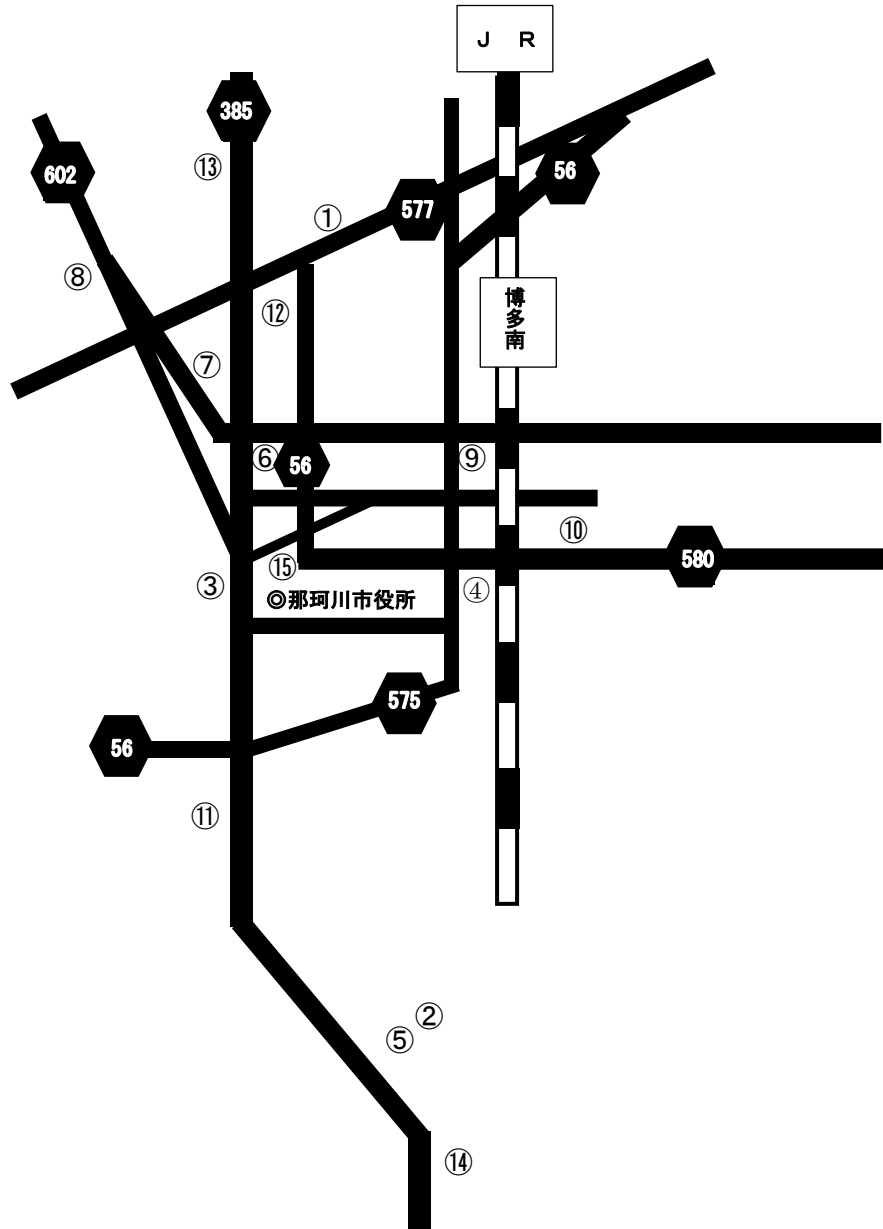

那珂川市（障がい者） ※通所・入所事業所のみ

ページ	事業所名	サービス種別
262	①ハッピー！ハッピー！	生活介護
264, 475	②やまもも	短期入所・生活介護・就労B
266, 287	③さくら館	生活介護・短期入所
268	④ふくせん	生活介護
286, 552, 573	⑤グループホームやまもも	短期入所・共同生活援助・日中一時
554	⑥なかがわの社	共同生活援助
312	⑦UTUWA那珂川	生活訓練・就労移行
310, 481	⑧多機能事業所望	生活訓練・就労B
366	⑨ささえあいの博多南	就労A
368	⑩福岡自立支援センターむすび	就労A
370	⑪クックチャム マイチャンス	就労A
471	⑫ひだまり	就労B
473	⑬ぼると	就労B
477	⑭ひまわりらんど なかがわ	就労B
479	⑮ソライコ	就労B