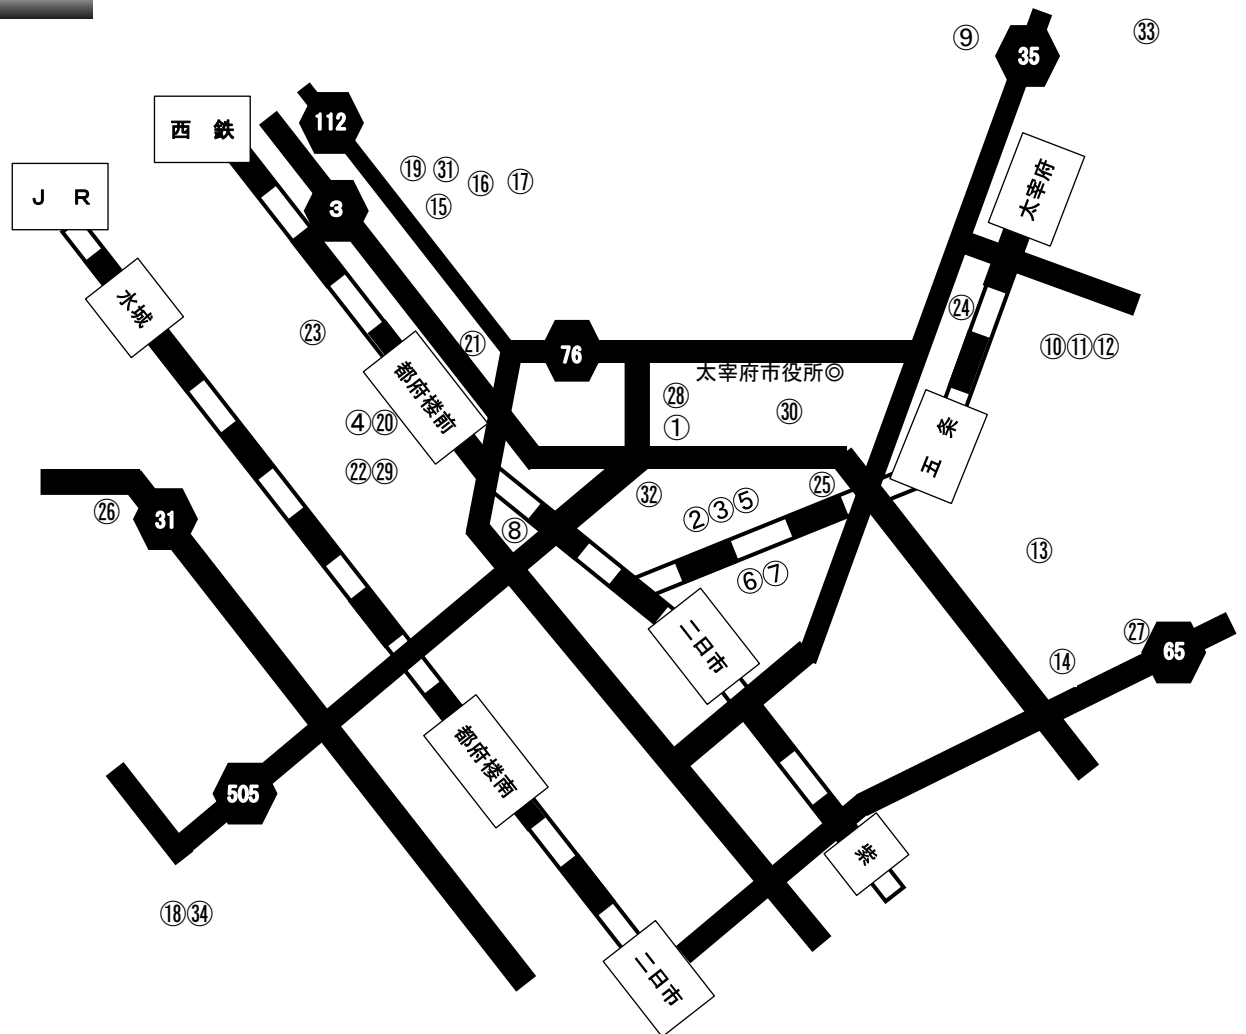

太宰府市（障がい者） ※通所・入所事業所のみ

ページ	事業所名	サービス種別	ページ	事業所名	サービス種別
252	① わいわいクラブ	生活介護	282, 5 36	② さくら館・なずな館	短期入所・共同生活援助
538	③ 花水木	共同生活援助	364	④ 都府楼前就労支援センター	就労A
536	⑤ えのきコスモス	共同生活援助	447	⑥ 和楽えのき	就労B
526	⑦ ミキ・ホーム	共同生活援助	449	⑧ とびうめワークセンター	就労B
254, 2 99	⑨ 福岡光明園	生活介護・施設入所	362	⑩ ODOA	就労A
534	⑪ あいしん	共同生活援助	528	⑫ メゾンブランセ	共同生活援助
524	⑬ とびうめ荘	共同生活援助	256, 28 3, 573	⑭ ひびお	生活介護・短期入所・日中一時
360	⑮ つばさ	就労A	530	⑯ MA・TO・SE	共同生活援助
532, 5 48	⑰ あとり	共同生活援助	250, 281, 297, 570	⑱ 宰府園	生介・短入・施入・就B・日中