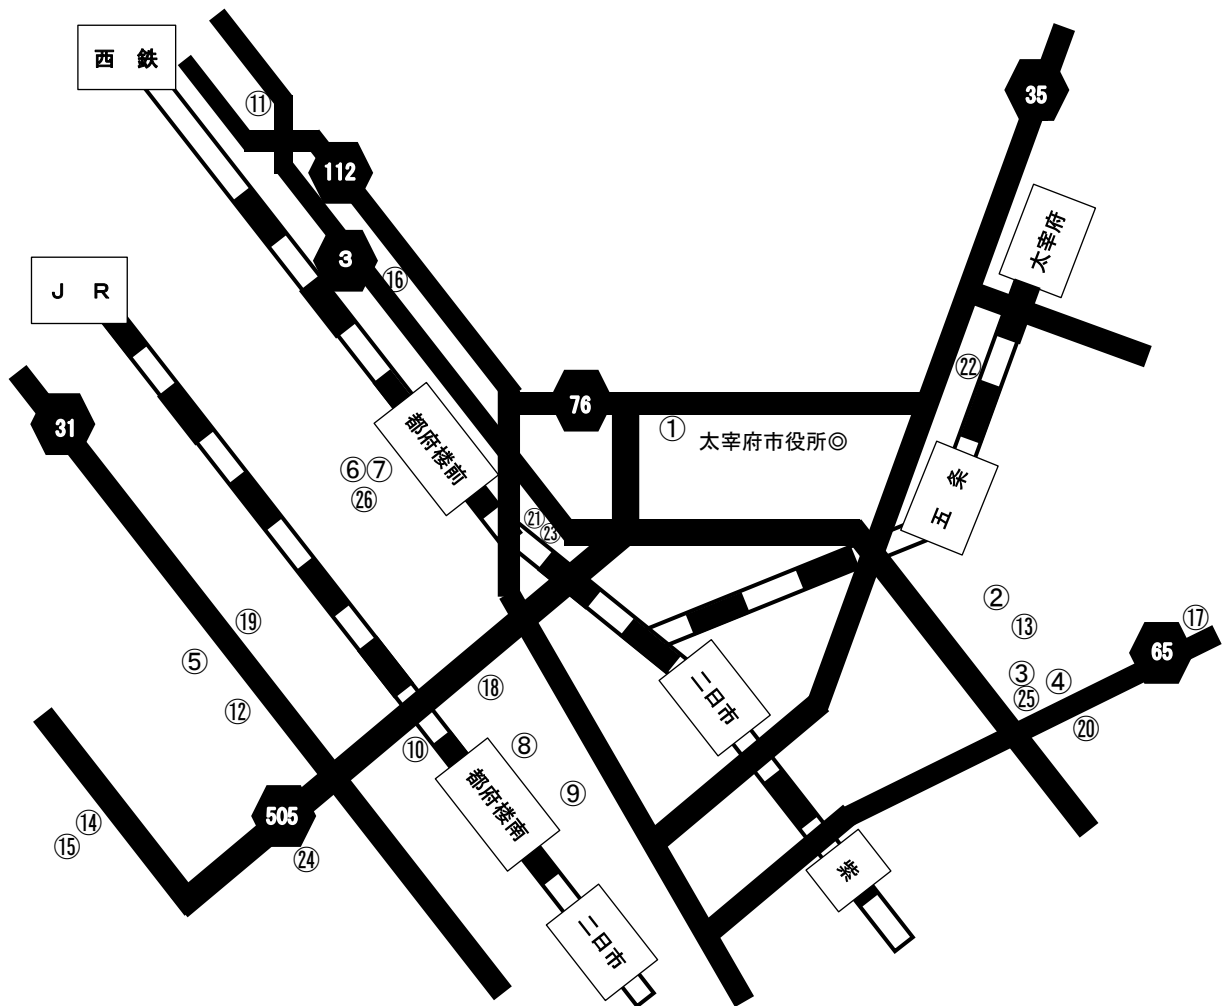

太宰府市（児童） ※通所・入所事業所のみ

ページ	事業所名	サービス種別	ページ	事業所名	サービス種別
958	① L I O N	放デイ	704, 944	② あおりんご太宰府	児発・放デイ
712, 714, 954, 1013	③ ひびお	日中一時児発・放デイ・保育所等	952	④ たっちキッズ太宰府	放デイ
572, 720, 960	⑤ コレクト太宰府教室	児発・放デイ	716	⑥ リハルキッズDAZAI F U 2	児発
710, 950	⑦ リハルキッズDAZAI F U	児発・放デイ	718, 956	⑧ 発達こどもアカデミーとうふう	児発・放デイ
706, 946	⑨ エルロン都府楼南	児発・放デイ	702, 942, 1038	⑩ すみれ園	児発・放デイ・保育所等
970	⑪ LEIF 太宰府	放デイ	722, 962, 964	⑫ D-KidsLab 向佐野教室	児発・放デイ
972	⑬ アルミライだざいふ	放デイ	708, 948	⑭ とくとくとく	児発・放デイ・日中一時
940	⑮ 太宰府ほっと	放デイ	974	⑯ コーディキッズ太宰府サニー	放デイ
724	⑰ おひさま太宰府事業所	児発	966	⑱ ディスカバリー	放デイ
726, 868	⑲ ぷらす向佐野	児発・放デイ	728	⑳ おひさま梅ヶ丘事業所	児発
976	㉑ ドリーム太宰府	放デイ	978	㉒ M U S I C A	放デイ
980	㉓ L I O N 2号店	放デイ	730, 982	㉔ D-Kids プラス大佐野教室	児発・放デイ
984	㉕ セカンド	放デイ	738	㉖ 発達こどもアカデミー水城	児発