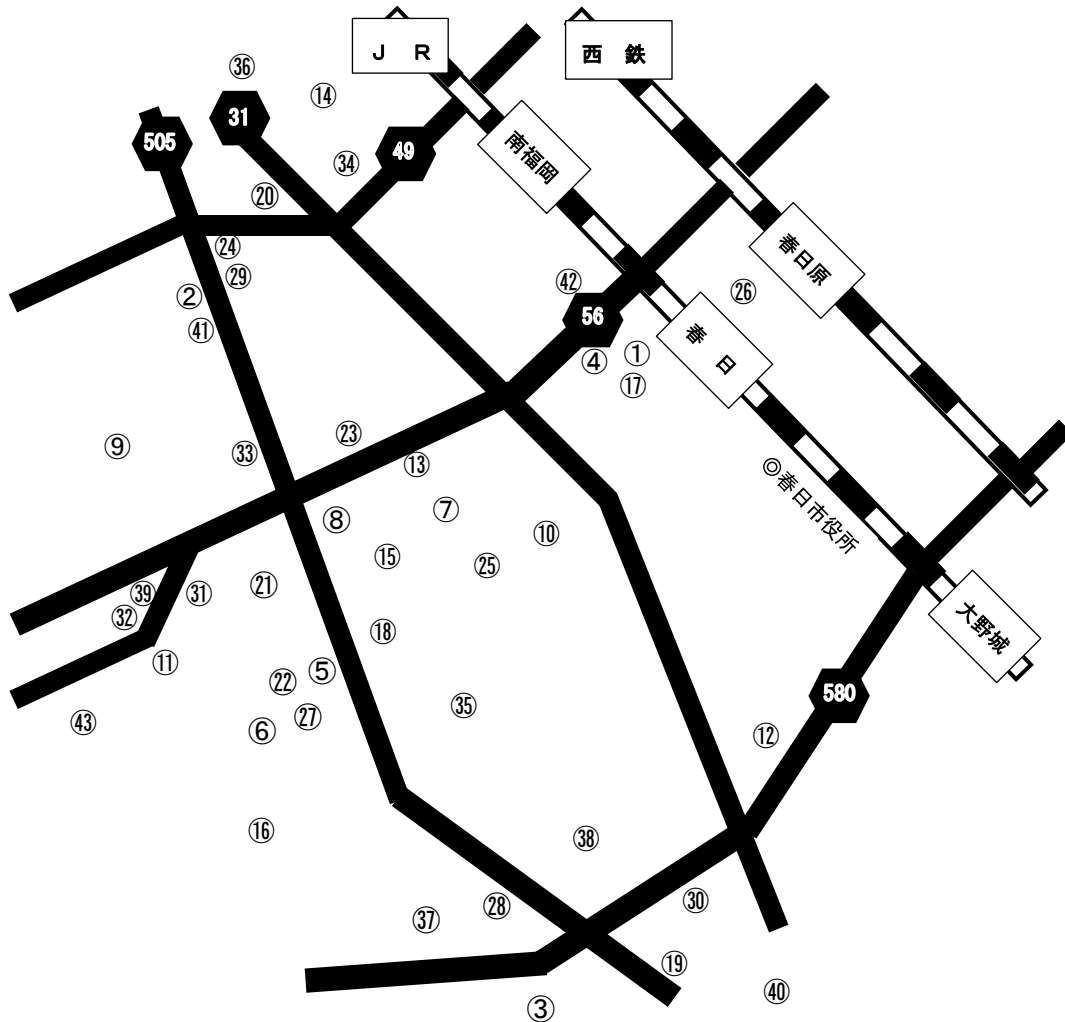

春日市（児童） ※通所・入所事業所のみ

ページ	事業所名	サービス種別
577	① ABUW春日	児発・保育所等訪問支援
584	② KID ACADEMY 春日校	児発
586, 760	③ LUANA	児発・放デイ
591, 763	④ OZデイかすが	児発・放デイ
594, 766	⑤ REBORN	児発・放デイ
597	⑥ UNICO春日	児発
600, 769	⑦ あおりんご大谷	児発・放デイ
609	⑧ らんらん	児発・保育所等訪問支援
615, 784	⑨ ASO-VIVA	児発・放デイ