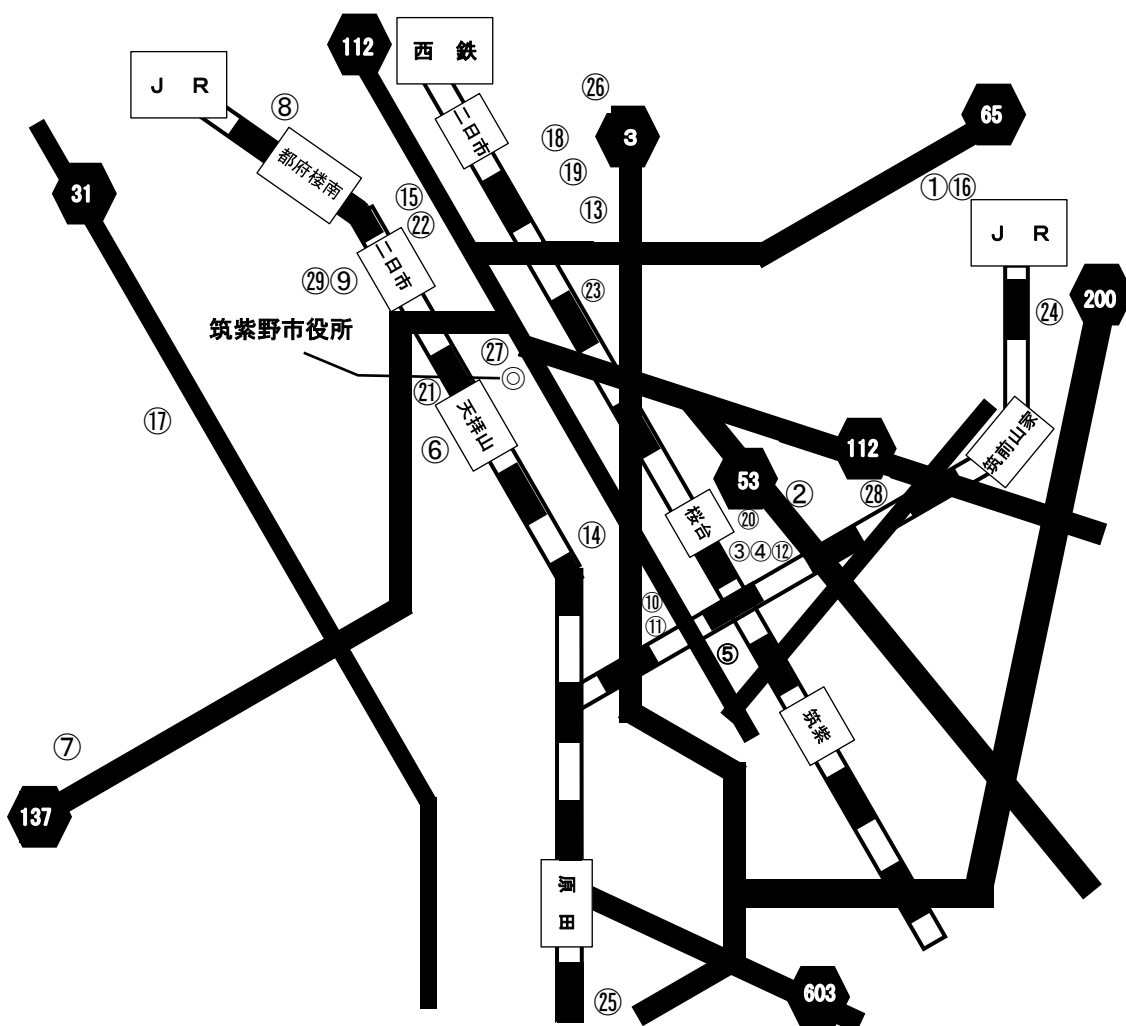

筑紫野市（障がい者） ※通所・入所事業所のみ

ページ	事業所名	サービス種別
231	① リハモールちくし	生活介護
217	② フレンズ	生活介護
223, 402	③ はーと&はーと	生活介護・就労B
219, 324, 569	④ さるびあ学園	生活介護・日中一時・就労移行
225	⑤ ペアレント	生活介護
229	⑥ シンフォニア	生活介護
221, 276, 291, 400	⑦ 天心園	生活介護・短期入所・施設入所・就労B
227, 278	⑧ たんぽぽ	生活介護・短期入所
233, 420	⑨ h o p e	生活介護・就労B
277	⑩ アシスト桜台	短期入所
308, 396, 500, 559	⑪ ピアッツァ桜台	生活訓練・就労B・共同生活援助・地域活動支援センター
398	⑫ さるびあ作業所	就労移行・就労B
346, 418	⑬ インクルージョンむらさき	就労A・就労B
344	⑭ ぐりーんぴーす	就労A
348	⑮ アルファリンク	就労A
416	⑯ グラブハート	就労B
410	⑰ カグラ	就労B
408	⑱ A I S H I N	就労B
412	⑲ ココスタ筑紫野	就労B
406	⑳ フードラボ光明庵	就労B
404	㉑ えのき天拝	就労B
414	㉒ 太陽	就労B
422	㉓ 就労継続支援B型ハピネス	就労B
504	㉔ わいわい	共同生活援助
506	㉕ グループホーム天心園	共同生活援助
511	㉖ 愛信望二日市	共同生活援助
508	㉗ グループホームハピネス	共同生活援助
502	㉘ ほほえみ	共同生活援助
513	㉙ わおんつくしの	共同生活援助