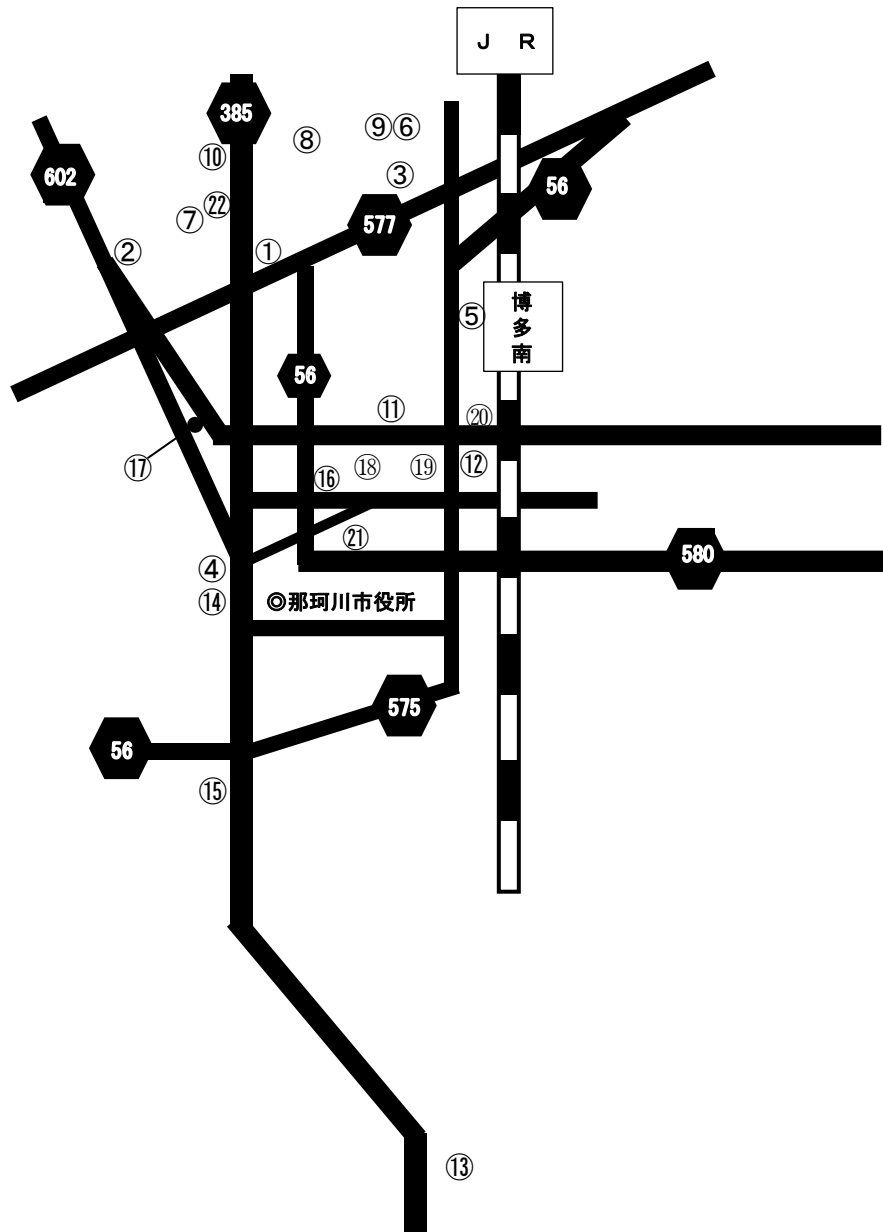

ページ	事業所名	サービス種別
262	①ハッピー！ハッピー！	生活介護
264, 475	②やまもも	短期入所・生活介護・就労B
266, 287	③さくら館	生活介護・短期入所
268	④ふくせん	生活介護
286, 552, 573	⑤グループホームやまもも	短期入所・共同生活援助・日中一時
554	⑥なかがわの社	共同生活援助
312	⑦UTUWA那珂川	生活訓練・就労移行
310, 481	⑧多機能事業所望	生活訓練・就労B
366	⑨ささえあいの博多南	就労A
368	⑩福岡自立支援センターむすび	就労A
370	⑪クックチャム マイチャンス	就労A
471	⑫ひだまり	就労B
473	⑬ぼると	就労B
477	⑭ひまわりらんど なかがわ	就労B
479	⑮ソライコ	就労B

那珂川市 (児童) ※通所・入所事業所のみ