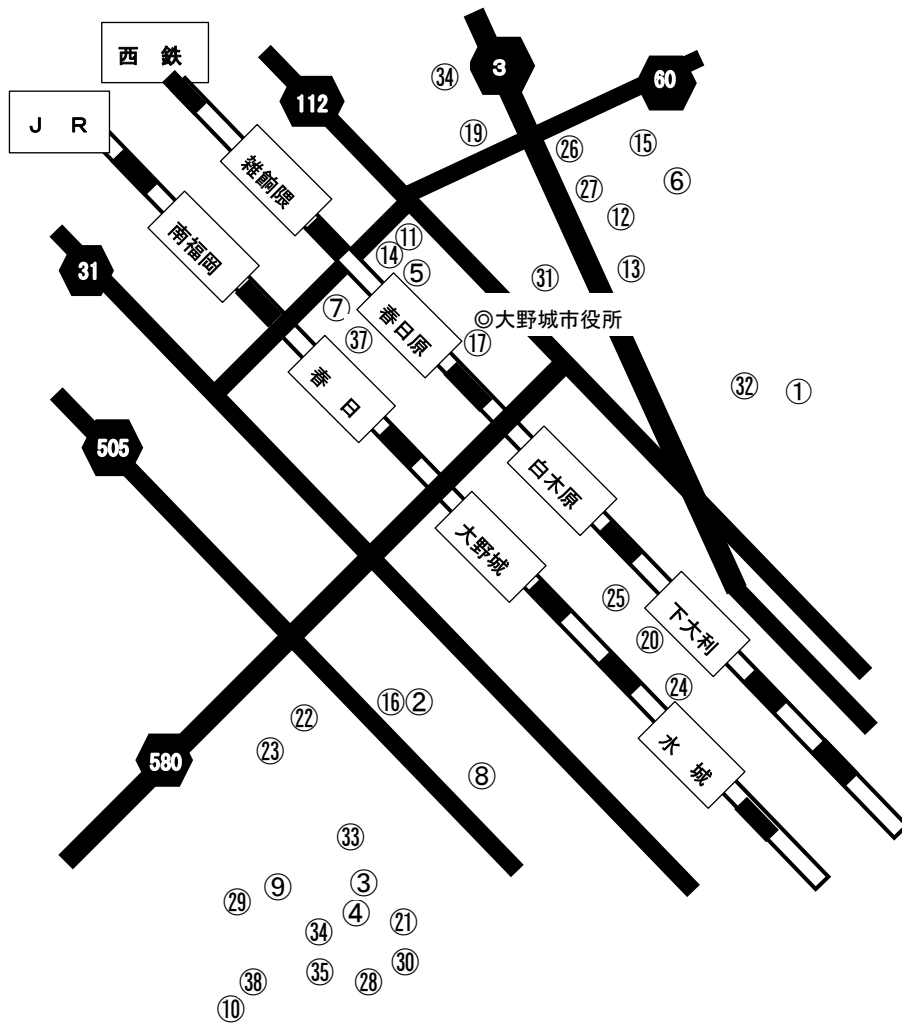

大野城市 (児童) ※通所・入所事業所のみ

ページ	事業所名	サービス種別
671, 879	①まどか園	児発・放デイ
673	②おひさま大野城	児発
675	③おひさま大野南	児発
677	④おひさま南ヶ丘	児発
679	⑤K I D A C A D E M Y 大野城	児発
681	⑥I a p o a l e 福岡	児発
683	⑦コペルプラス春日原	児発
685, 881	⑧リハルキッズMURASAKIDAI	児発・放デイ
687, 883	⑨しあわせ駅大野城	児発・放デイ
689	⑩にじいろ	児発
691, 885	⑪MORE 大野城市筒井校	児発・放デイ
887	⑫L E I F大野城	放デイ
889	⑬陽	放デイ
693	⑭A B U W大野城	児発
891	⑮U N I C O大野城	放デイ
894	⑯U N I C O南ヶ丘	放デイ
896	⑰W I N G曙町	放デイ
898	⑱スマイル	放デイ
900	⑳スリーピース大野城	放デイ
-	㉑スリール南ヶ丘	放デイ
903	㉒レインボー若草	放デイ
905	㉓幸愛	放デイ
907	㉔野の花 下大利	放デイ
910	㉕ことりの木	放デイ
912	㉖ハッピーフラワー	放デイ
914	㉗ハッピーフラワー大野東	放デイ
696, 917	㉘CROSSROAD	児発・放デイ
698	㉙おひさま若草	児発
920	㉚W I N Gつつじヶ丘	放デイ
922	㉛ちいさなたね筒井	放デイ
924	㉜ちいさなたね大城	放デイ
926	㉝ちやれんじくらぶ大野城教室	放デイ
928	㉞ハッピーテラス大野城教室	放デイ