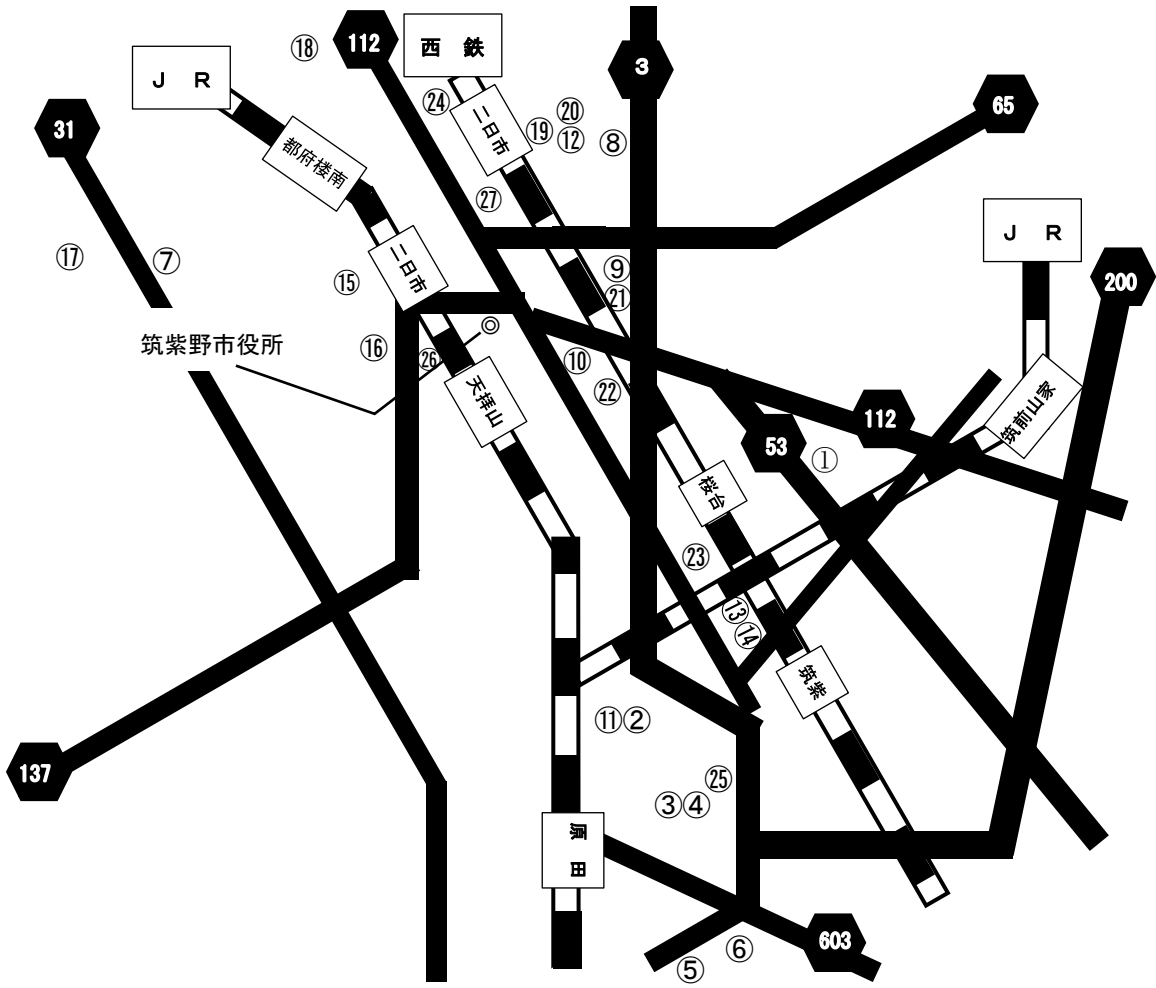

筑紫野市（児童） ※通所・入所事業所のみ

ページ	事業所名	サービス種別
653	① どんぐり	児発・保育所等訪問支援
664, 868	② 発達こどもアカデミー筑紫神社前校	児発・放デイ
655, 857	③ 発達こどもアカデミー原田校	児発・放デイ
657, 858	④ SOALA原田校	児発・放デイ
644, 838	⑤ たっちキッズ	児発・放デイ
646, 840	⑥ 発達こどもアカデミー美しが丘校	児発・放デイ
651, 851	⑦ 発達こどもアカデミー天拝校	児発・放デイ
660, 864	⑧ 未来こども育成クラブ	児発・放デイ
648	⑨ 和み園	児発
662, 866	⑩ リハルキッズISHIZAKI	児発・放デイ
666	⑪ ABUW筑紫野	児発
669	⑫ ハビー西鉄二日市駅前教室	児発
832	⑬ ペアレント	放デイ
836	⑭ あおぞら縁ちくしクラブ	放デイ
842	⑮ あおぞら縁ちくしクラブ2	放デイ
847	⑯ ドリーム	放デイ
853	⑰ ちとせ夢キッズ天拝坂	放デイ
844	⑱ 和み園	放デイ
849	⑲ スリーピース	放デイ
876	⑳ UNICO筑紫野	放デイ
862	㉑ ぽこあぽこ	放デイ
855	㉒ たっちキッズ永岡	放デイ
830	㉓ 七色の音	放デイ
834	㉔ エルロン二日市	放デイ
870	㉕ Granny筑紫野	放デイ
872	㉖ 発達こどもアカデミー二日市南校	放デイ
874	㉗ D-KidsLab 二日市教室	放デイ