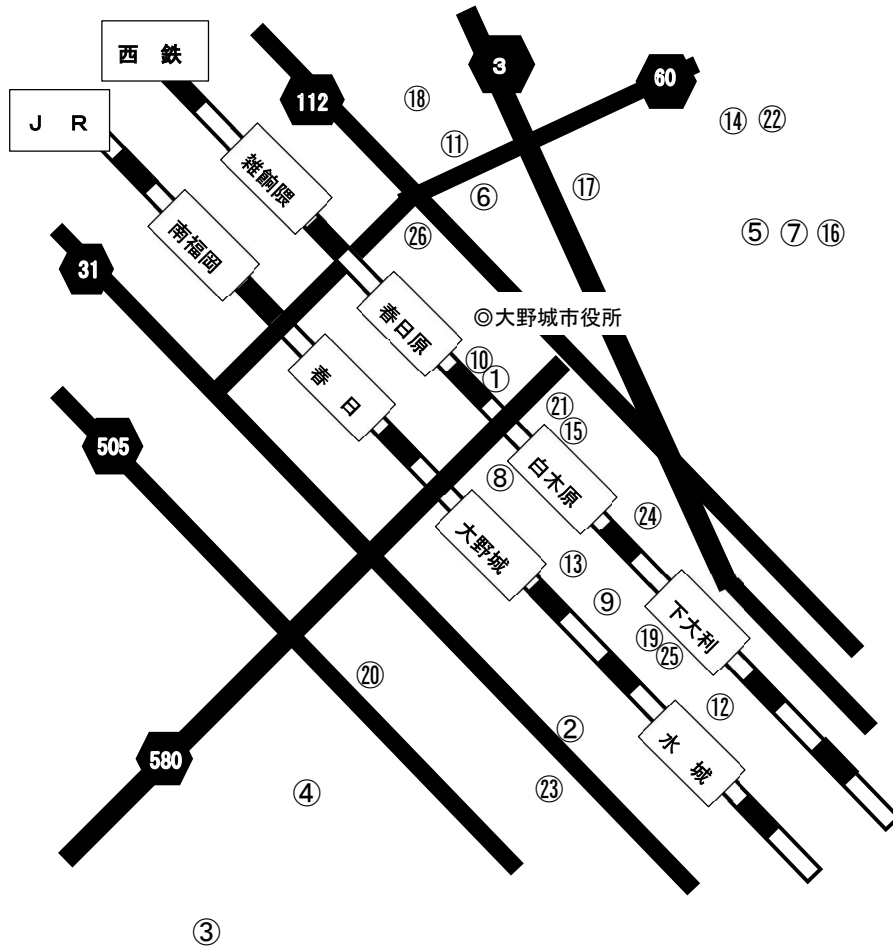

大野城市（障がい者） ※通所・入所事業所のみ