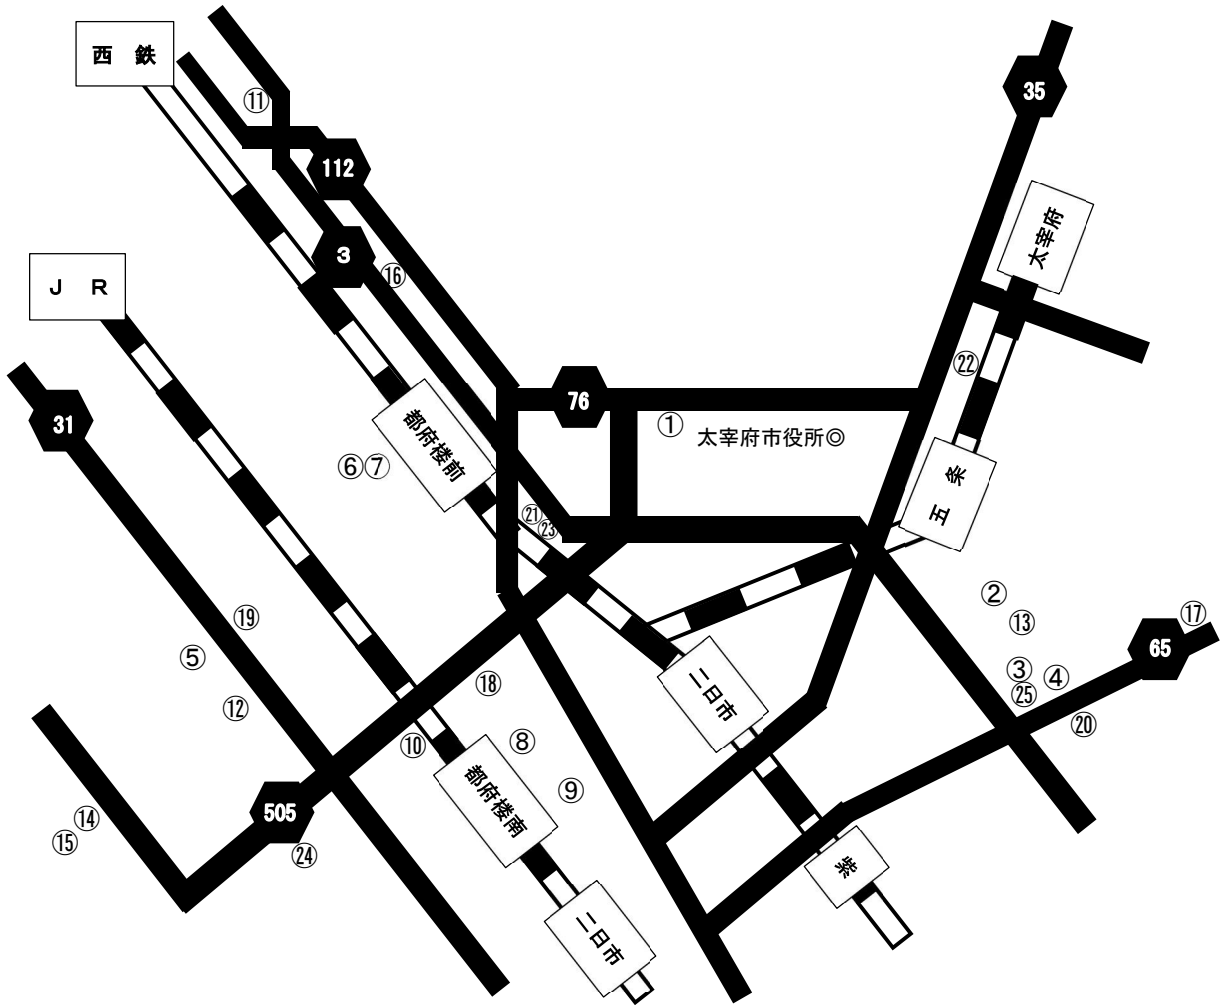

太宰府市（児童） ※通所・入所事業所のみ