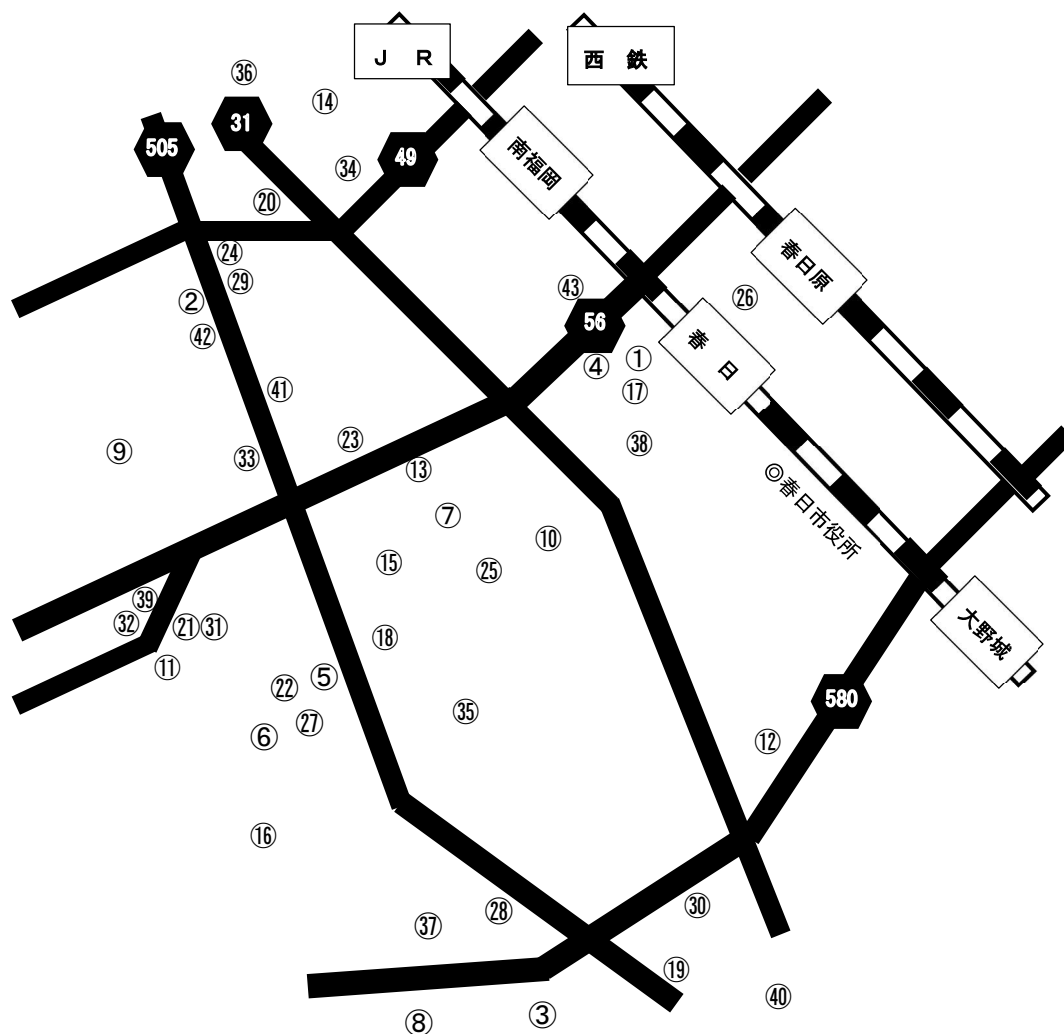

春日市（児童） ※通所・入所事業所のみ

ページ	事業所名	サービス種別
540, 541, 542, 946, 947	① ABUW春日	児発・保育所等訪問支援
543, 544	② KID ACADEMY 春日校	児発
588, 589, 590, 757, 758, 759	③ LUANA	児発・放デイ
545, 546, 547, 699, 700, 701	④ OZデイかすが	児発・放デイ
591, 592, 593, 760, 761, 762	⑤ REBORN	児発・放デイ
548, 549, 550	⑥ UNICO春日	児発
551, 552, 702, 703, 704	⑦ あおりんご	児発・放デイ
594, 595, 763, 764	⑧ カーサ	児発・放デイ
559, 560, 561, 714, 715, 716	⑨ ASO-VIVA	児発・放デイ
ページ	事業所名	サービス種別