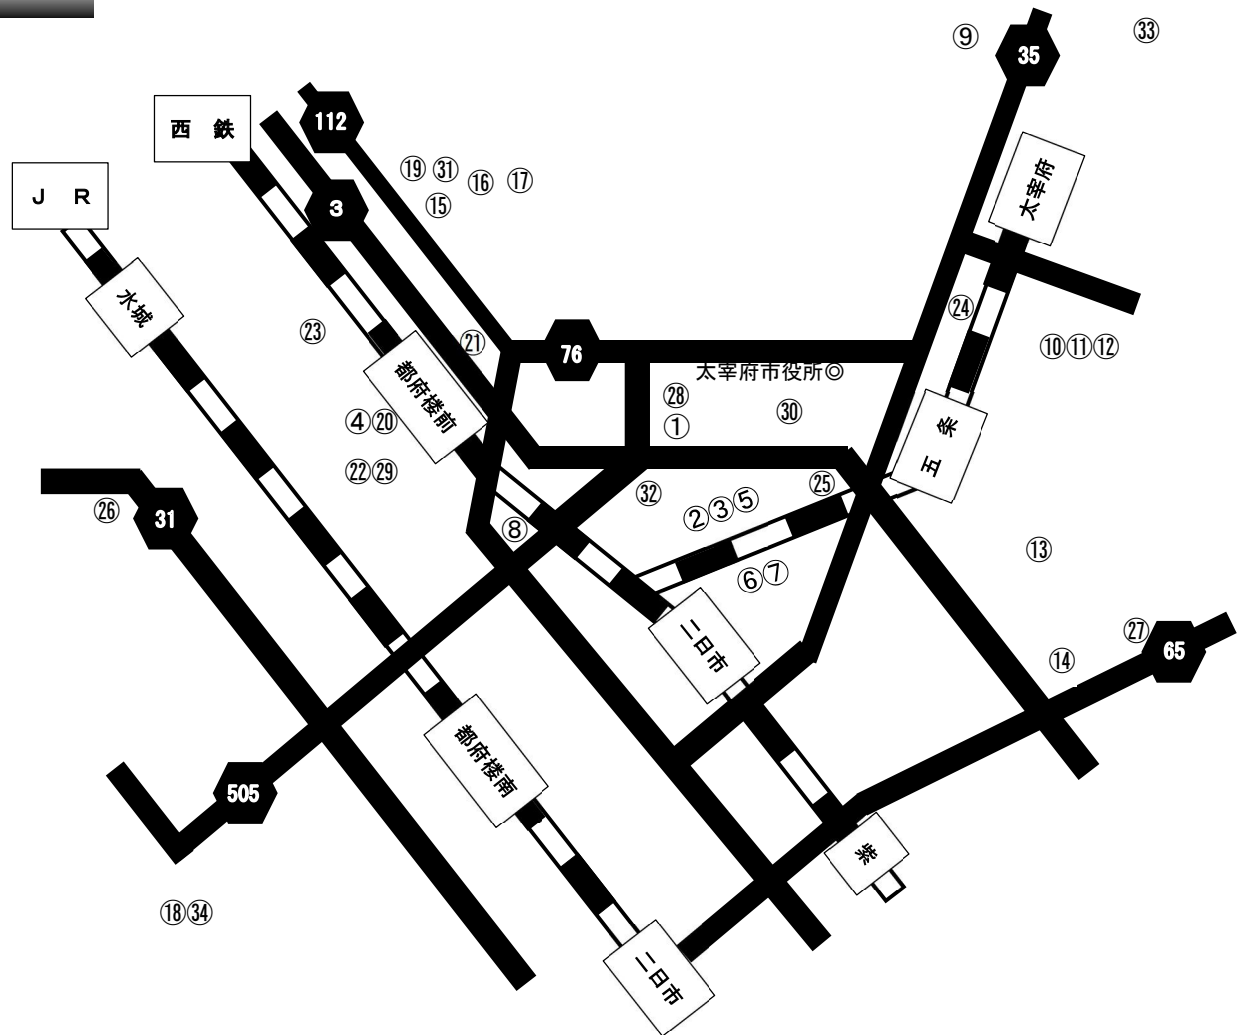

太宰府市（障がい者） ※通所・入所事業所のみ