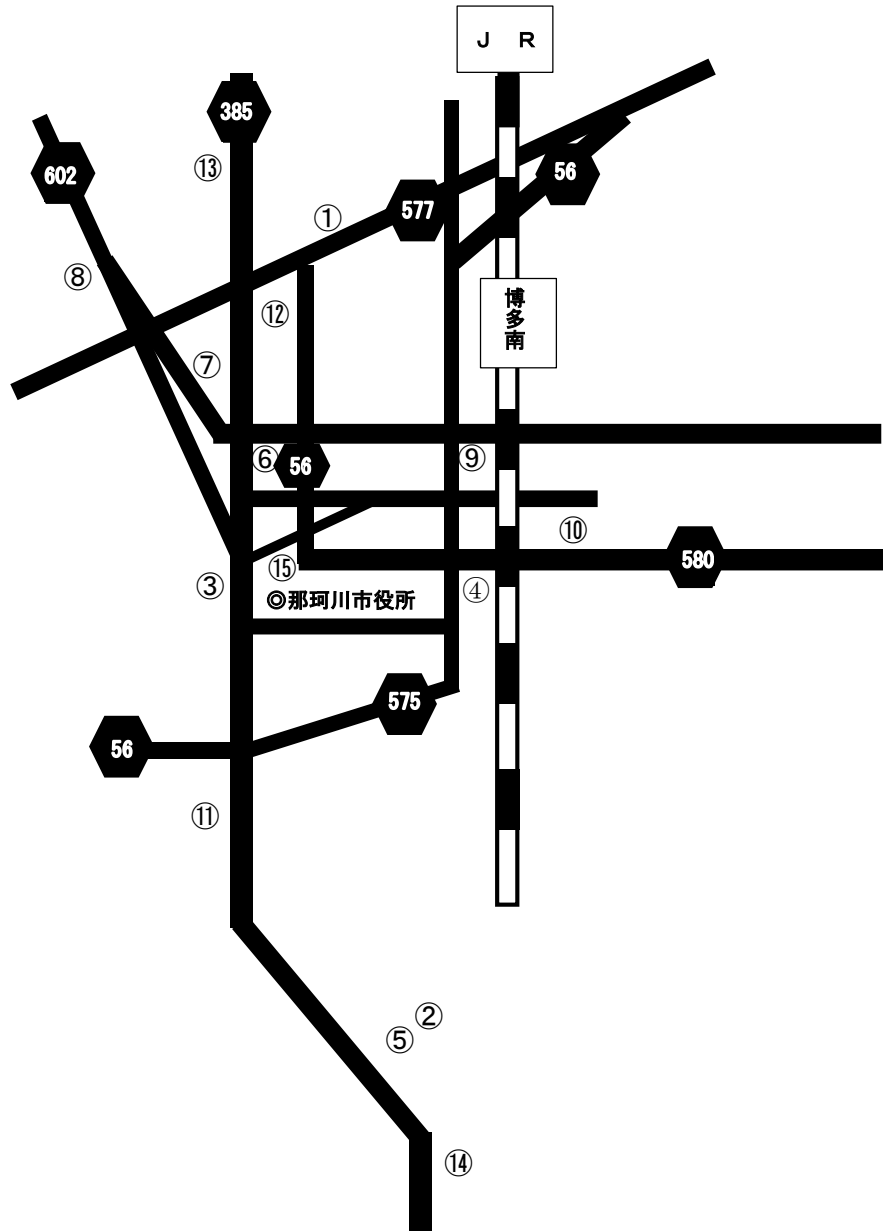

那珂川市（障がい者） ※通所・入所事業所のみ