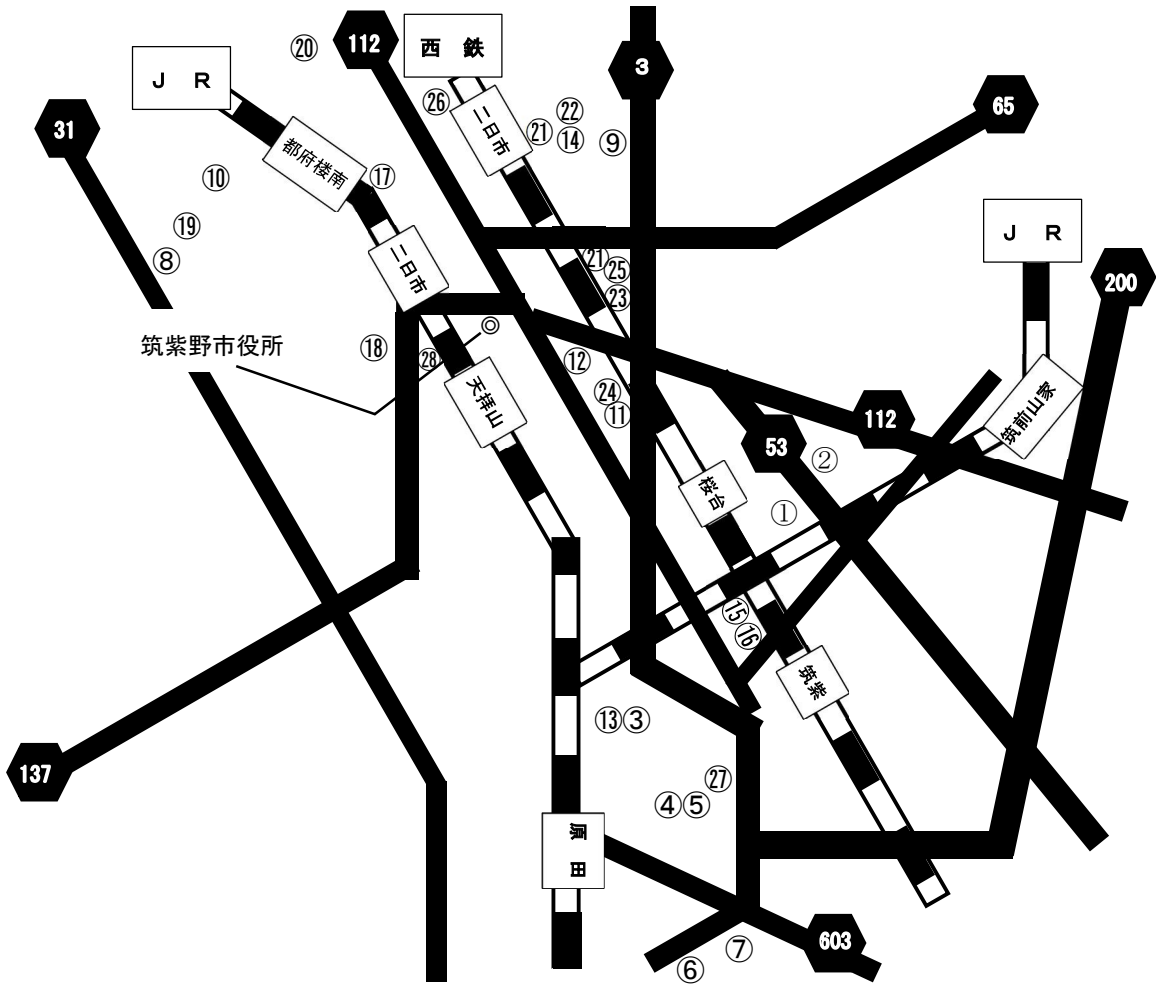

筑紫野市（児童） ※通所・入所事業所のみ