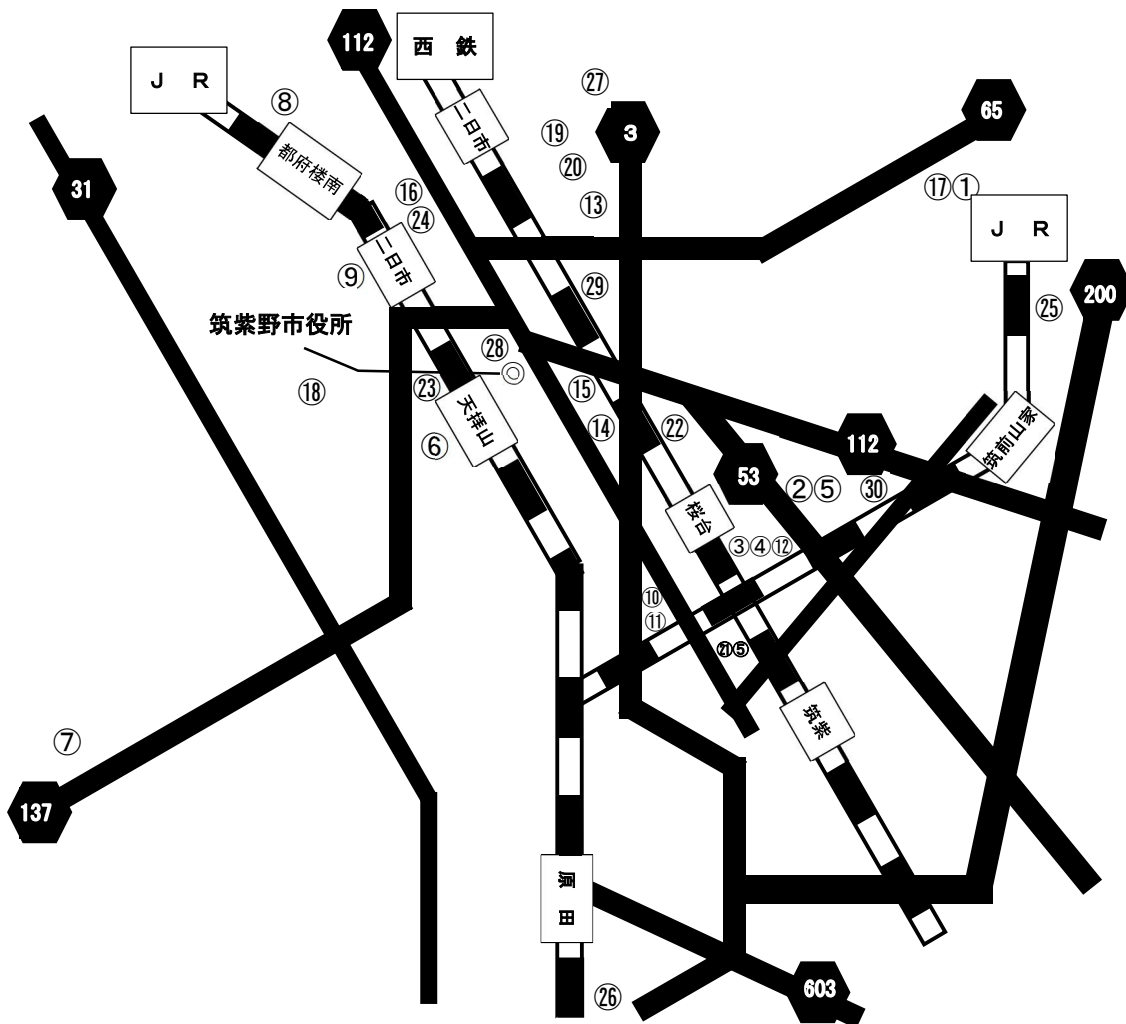

筑紫野市（障がい者） ※通所・入所事業所のみ