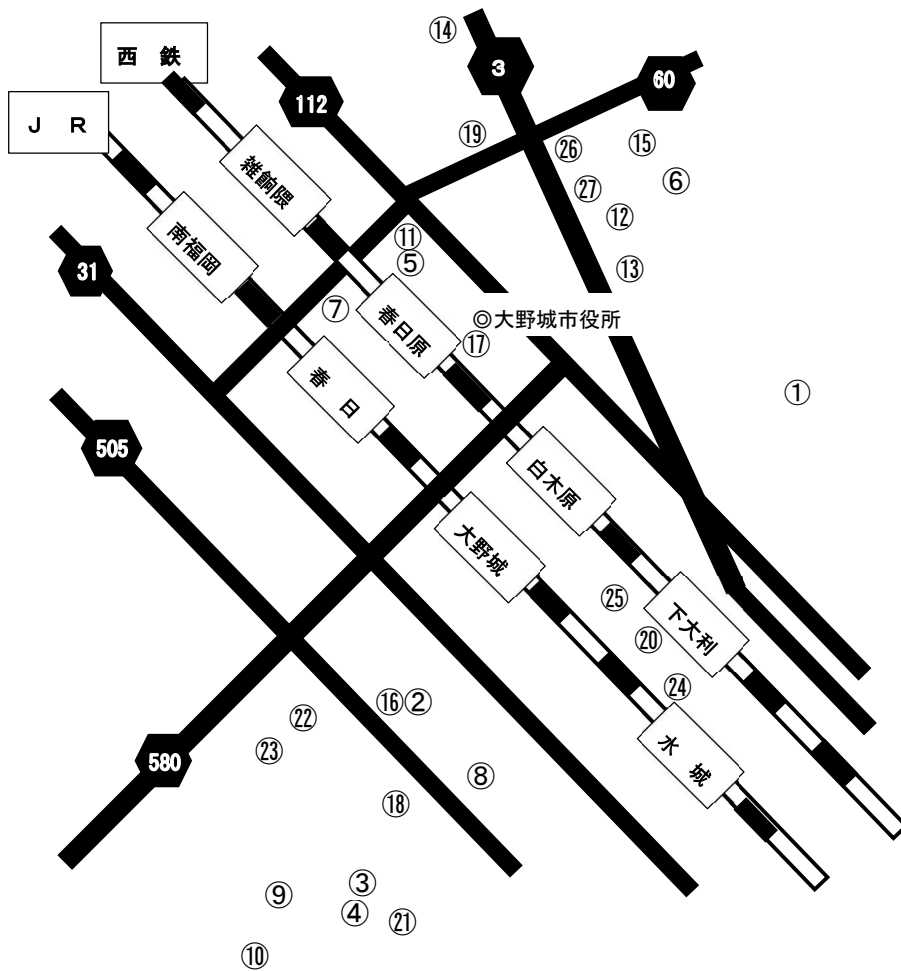

大野城市 (児童) ※通所・入所事業所のみ