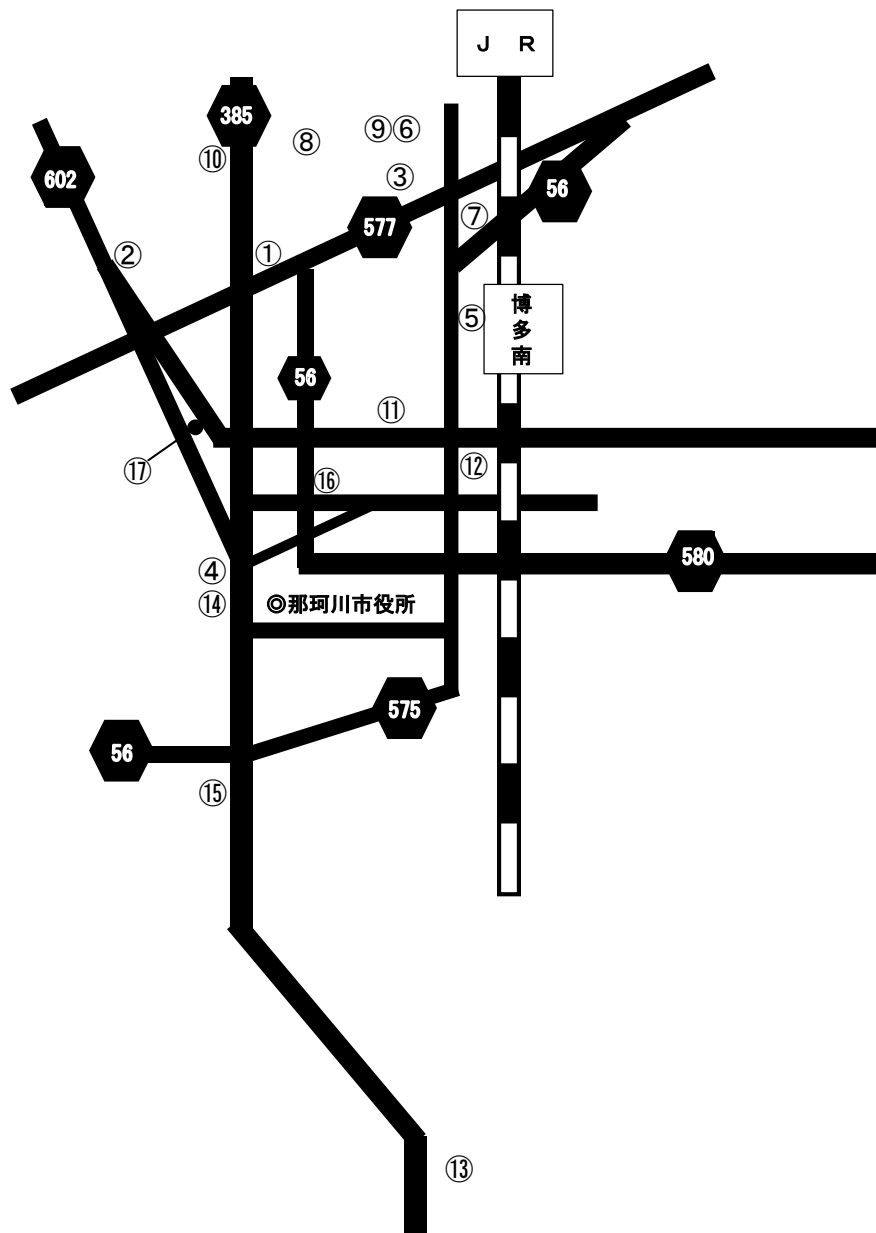

那珂川市 (児童) ※通所・入所事業所のみ