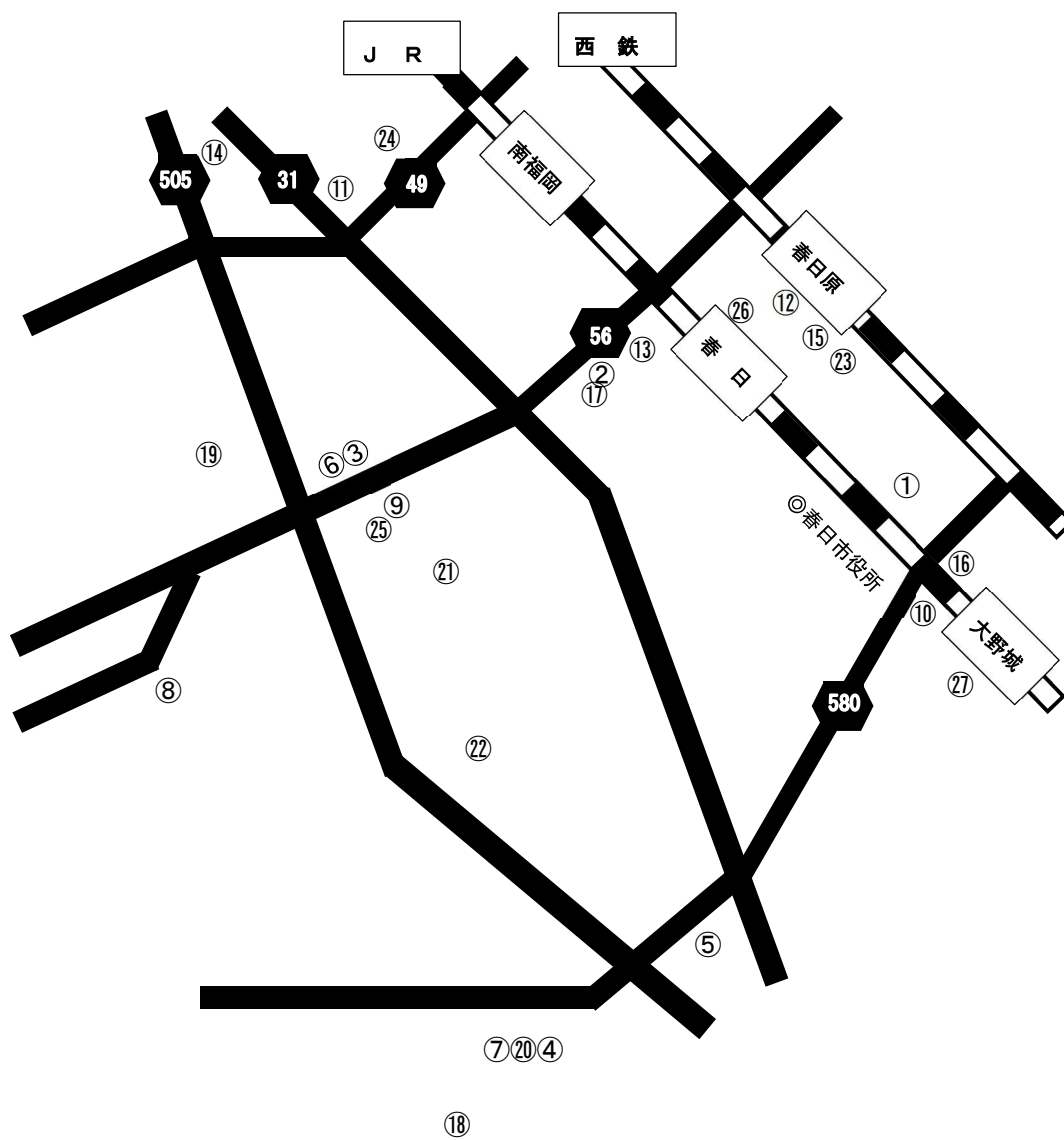

筑紫地区障がい福祉施設の 一覧マップ

春日市（障がい者） ※通所・入所事業所のみ

ページ	事業所名	サービス種別
175, 176	① 春日	生活介護
164, 165, 166	② OZデイかすが	生活介護
173, 174, 256, 257	③ にじ	生活介護・生活訓練
167, 168, 260, 261	④ 第2はるかぜ	生活介護・生活訓練
169, 170	⑤ プレミアムワークス春日	生活介護
171, 172, 270, 271, 347, 348, 529	⑥ ゆり工房	生活介護・就労移行・就労B・日中一時
229, 456, 457	⑦ ドリームひこうせん	短期入所・共同生活援助
230, 452, 453, 530	⑧ モンテ	短期入所・共同生活援助・日中一時
231, 458, 459, 460	⑨ R A S I E L 昇町	短期入所・共同生活援助
258, 259, 274, 275, 446	⑩ ワークオフィス絆結	生活訓練・就労移行・就労定着
276, 277, 351, 352	⑪ ひなた	就労移行・就労B
272, 273, 306, 307	⑫ ライフナース春日	就労移行・就労A
298, 299	⑬ オール春日	就労A
300, 301	⑭ ジョブサポかすが	就労A
302, 303	⑮ プランツ春日原	就労A
304, 305	⑯ モン・ラパン	就労A
340, 341	⑰ イレイト工房	就労B
358, 359	⑱ うららか	就労B
342, 343, 344	⑲ ニイホーム	就労B
345, 346	⑳ はるかぜ	就労B
356, 357	㉑ ブルークローバー	就労B
353, 354, 355	㉒ フルール	就労B
349, 350	㉓ ライフケア春日	就労B
450, 451	㉔ グッドムード	共同生活援助
454, 455	㉕ 星月	共同生活援助
461, 462	㉖ KARUGAMO 1	共同生活援助
518, 519	㉗ つくしぴあ	地域活動支援センター