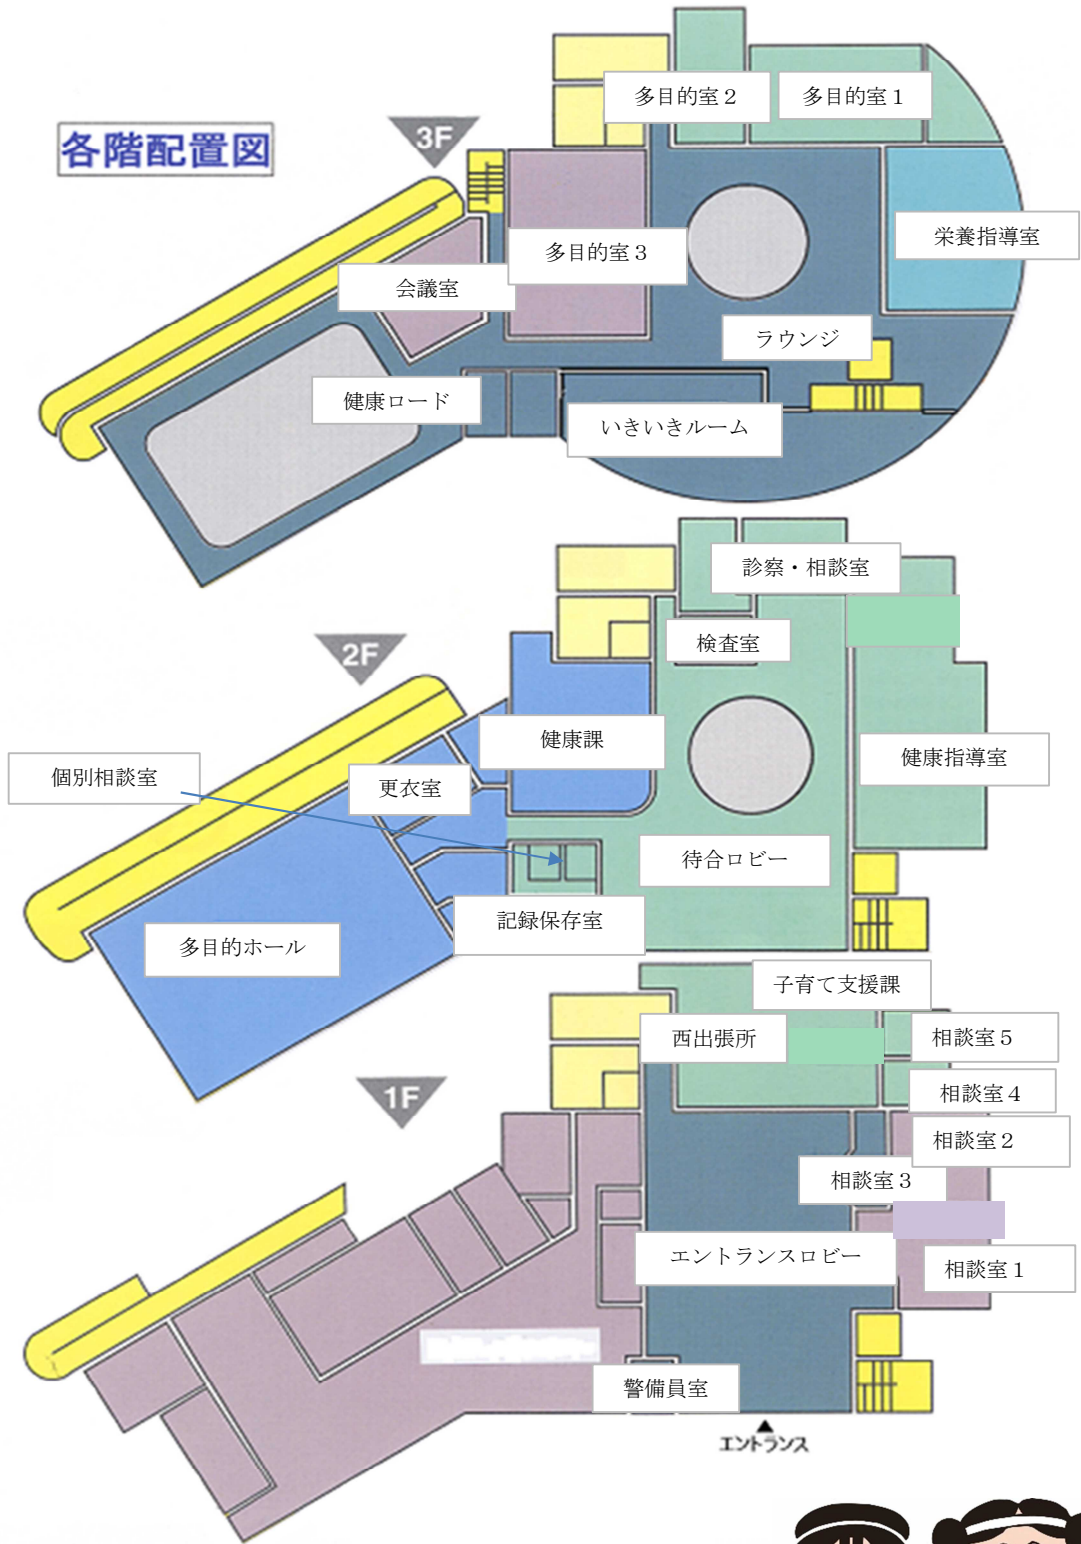

各階配置図

春日市マスコットキャラクター  
あすかちゃん かすがくん